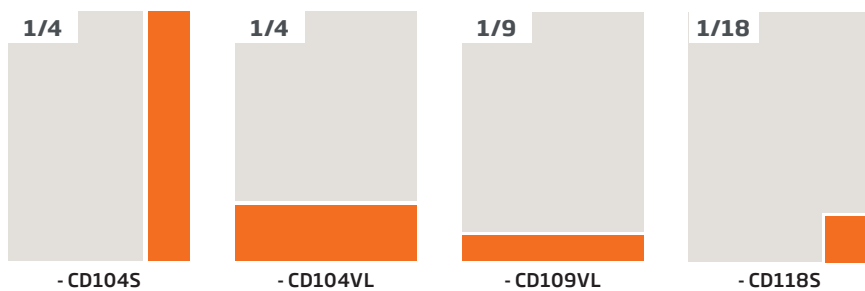

* 4 mm afloop rondom

** 5 mm afloop rondom

Advertentieformaten

Magazines redactiepagina's

Terug 

Titel	CD308VL	CD104S	CD104VL	CD109VL
AD Magazine, & Magazine	211 x 110	49 x 288	211 x 75	211 x 30

Titel	CD104S	CD104VL	CD104BS	CD108L	CD109VL	CD118S
Letter & Geest	49 x 288	211 x 75	103x142	103 x 70	211 x 30	49 x 70

Titel	CD104BS	CD108L
Tijd	103 x 142	103 x 70

Advertentieformaten

Magazines redactiepagina's

Terug 

Titel	CD104S	CD104VL	CD109VL	CD118S
Sir Edmund	49 x 265	195 x 60	195 x 30	45 x 60

Titel	CD103S	CD104B	CD104S	CD104VL	CD105L	CD107L
PS van de Week	59 x 232	126 x 95	75 x 141	194 x 54	144 x 60	115 x 54