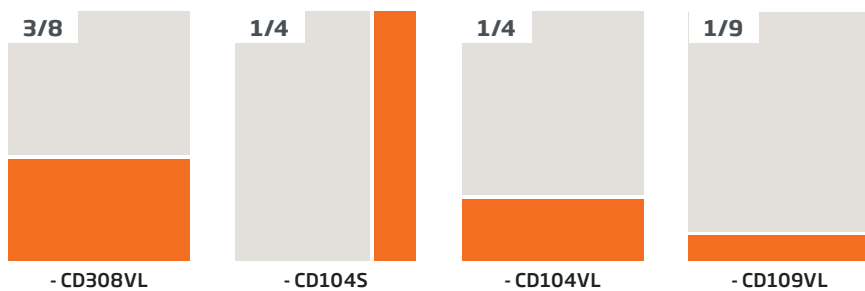

Advertentieformaten

Magazines redactiepagina's

Terug

Titel	CD308VL	CD104S	CD104VL	CD109VL
AD Magazine, & Magazine	211 x 110	49 x 288	211 x 75	211 x 30