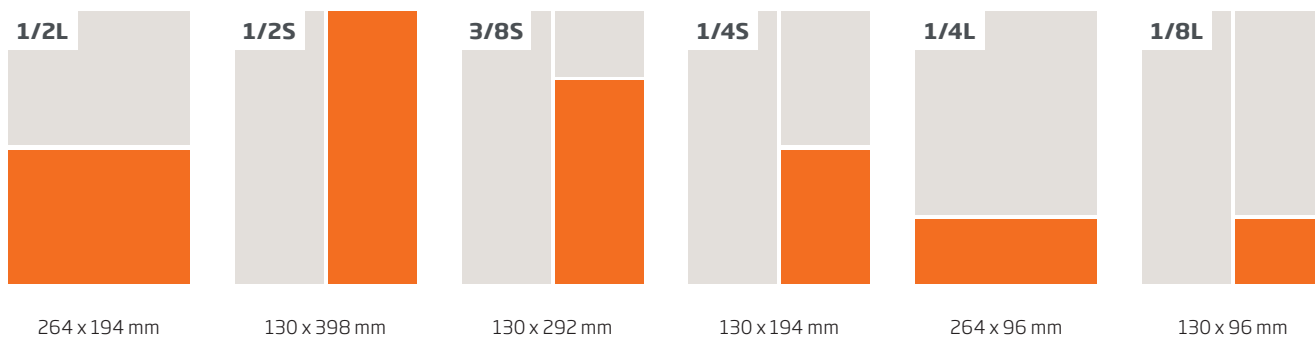

1/10

- CD110BL
104 x 94 mm

1/14

- CD114L
158 x 46 mm

1/20

- CD120L
104 x 46 mm

1/21

- CD121S
50 x 94 mm

1/43

- CD143B
50 x 46 mm

2/1

- CS101V
550 x 398 mm (op aanvraag)

Advertentieformaten

Kranten advertentiepagina's

Terug 

Voor regionale adverteerders in: BN DeStem, Brabants Dagblad, De Gelderlander, de Stentor, Tubantia, Eindhovens Dagblad, PZC

Advertentieformaten

Kranten advertentiepagina's

Voor regionale adverteerders in: NDC Mediagroep

Terug 

264 x 292 mm

264 x 194 mm

130 x 292 mm

130 x 243 mm