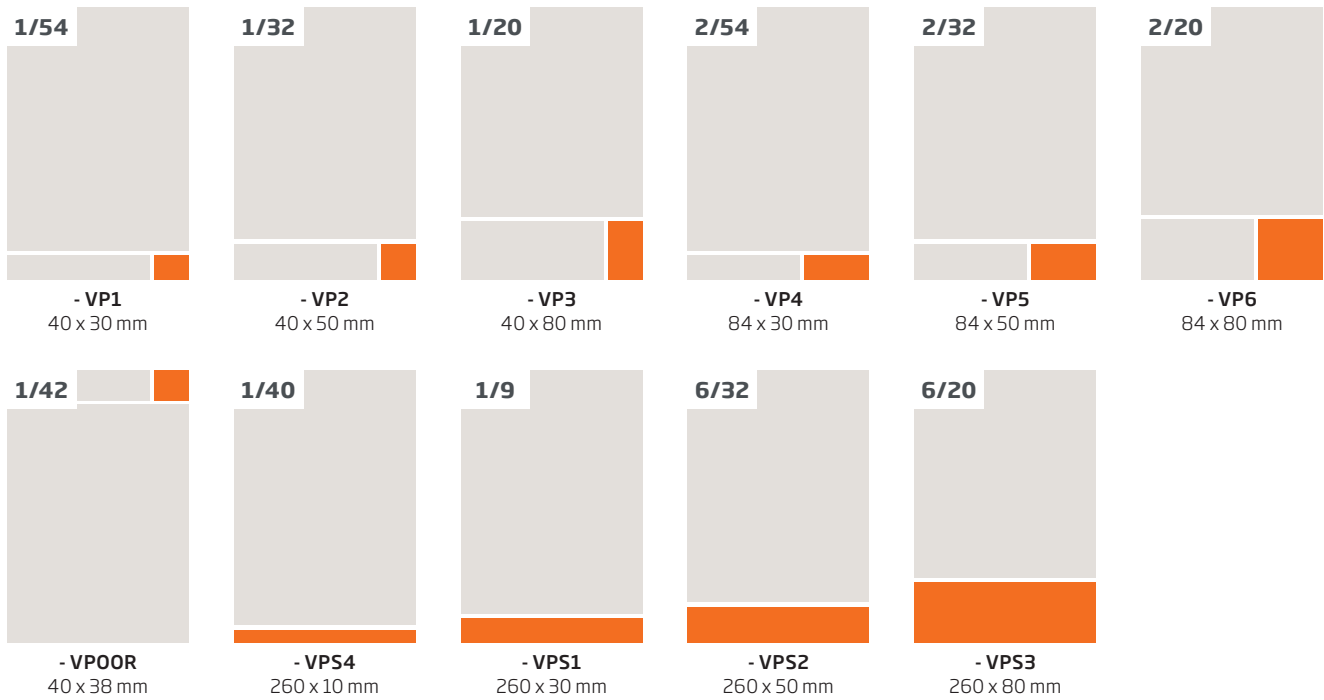

130 x 47 mm

1/16S

63 x 96 mm

1/32L

63 x 47 mm

2/1L

548 x 398 mm (op aanvraag)

Alle titels

Advertentieformaten

Magazines advertentiepagina's

Terug 

Titels: AD Magazine, &Magazine, Tijd, Letter&Geest, PS van de Week, Sir Edmund, Volkskrant Magazine

Titels	1/1S	1/2L	1/4S	1/8L	2/1 L
AD Magazine, &Magazine, Tijd, Letter&Geest	211 x 288	211 x 142	103 x 142	103 x 70	442x288
Sir Edmund	220 x 290*	200 x 125	95 x 125	95 x 60	440x290*
Volkskrant Magazine	220 x 280*	200 x 125	95 x 125	95 x 60	440x280*
PS van de Week	220 x 285**	200 x 125	95 x 125	95 x 60	440x285**