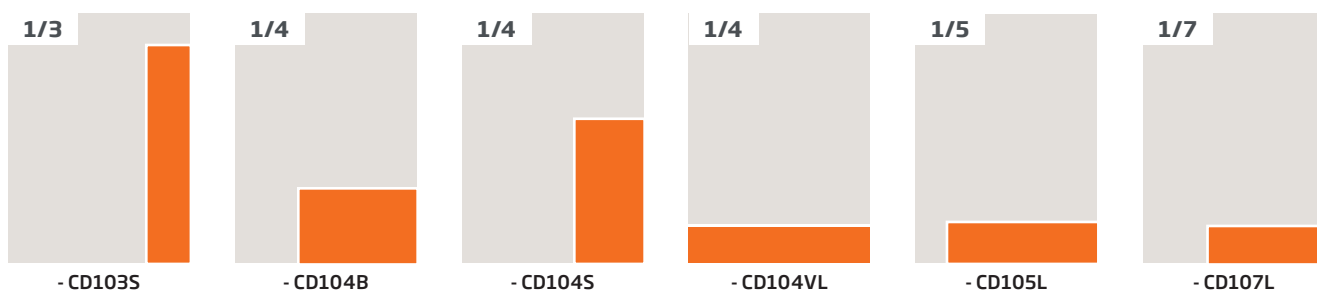

Titel	CD104BS	CD108L
Tijd	103 x 142	103 x 70

Advertentieformaten

Magazines redactiepagina's

Terug 

Titel	CD104S	CD104VL	CD109VL	CD118S
Sir Edmund	49 x 265	195 x 60	195 x 30	45 x 60

Titel	CD103S	CD104B	CD104S	CD104VL	CD105L	CD107L
PS van de Week	59 x 232	126 x 95	75 x 141	194 x 54	144 x 60	115 x 54

Titel	CD108L	CD108B	CD110BL	CD118S	CD120BS
PS van de Week	95 x 60	75 x 70	75 x 54*	36 x 70	36 x 54
Volkskrant magazine	-	-	-	-	-

* Advertentieformaat Rubriek Agenda

Advertentieformaten

Digitaal display

Terug 