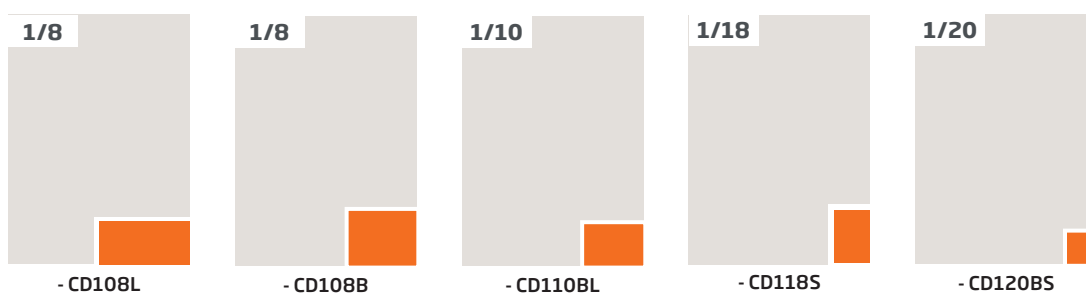

Titel	CD104BS	CD108L
Tijd	103 x 142	103 x 70

Advertentieformaten

Magazines redactiepagina's

Terug 

Titel	CD104S	CD104VL	CD109VL	CD118S
Sir Edmund	49 x 265	195 x 60	195 x 30	45 x 60

Titel	CD103S	CD104B	CD104S	CD104VL	CD105L	CD107L
PS van de Week	59 x 232	126 x 95	75 x 141	194 x 54	144 x 60	115 x 54

Titel	CD108L	CD108B	CD110BL	CD118S	CD120BS
PS van de Week	95 x 60	75 x 70	75 x 54*	36 x 70	36 x 54
Volkskrant magazine	-	-	-	-	-

* Advertentieformaat Rubriek Agenda

Advertentieformaten

Digitaal display

Terug 