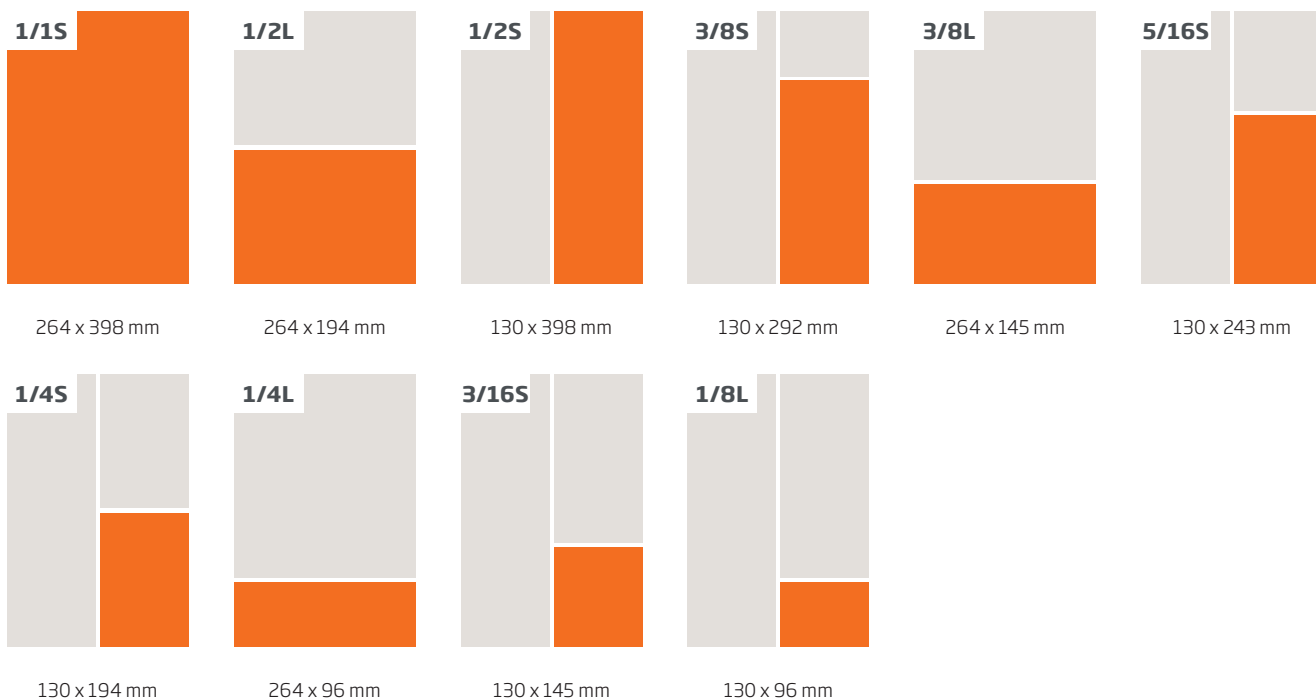

Kranten advertentiepagina's banen

Titels: BN DeStem, Brabants Dagblad, De Gelderlander, de Stentor, Tubantia, Eindhovens Dagblad, PZC