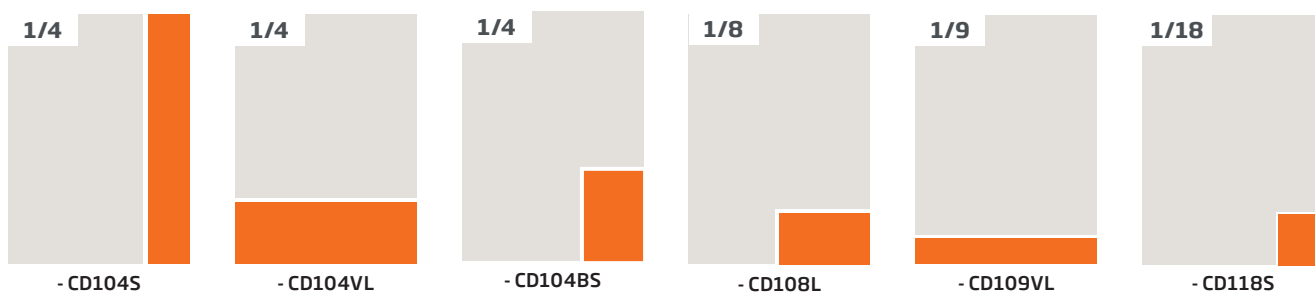

* 4 mm afloop rondom

** 5 mm afloop rondom

Advertentieformaten

Magazines redactiepagina's

Terug 

Titel	CD308VL	CD104S	CD104VL	CD109VL
AD Magazine, & Magazine	211 x 110	49 x 288	211 x 75	211 x 30

Titel	CD104S	CD104VL	CD104BS	CD108L	CD109VL	CD118S
Letter & Geest	49 x 288	211 x 75	103x142	103 x 70	211 x 30	49 x 70