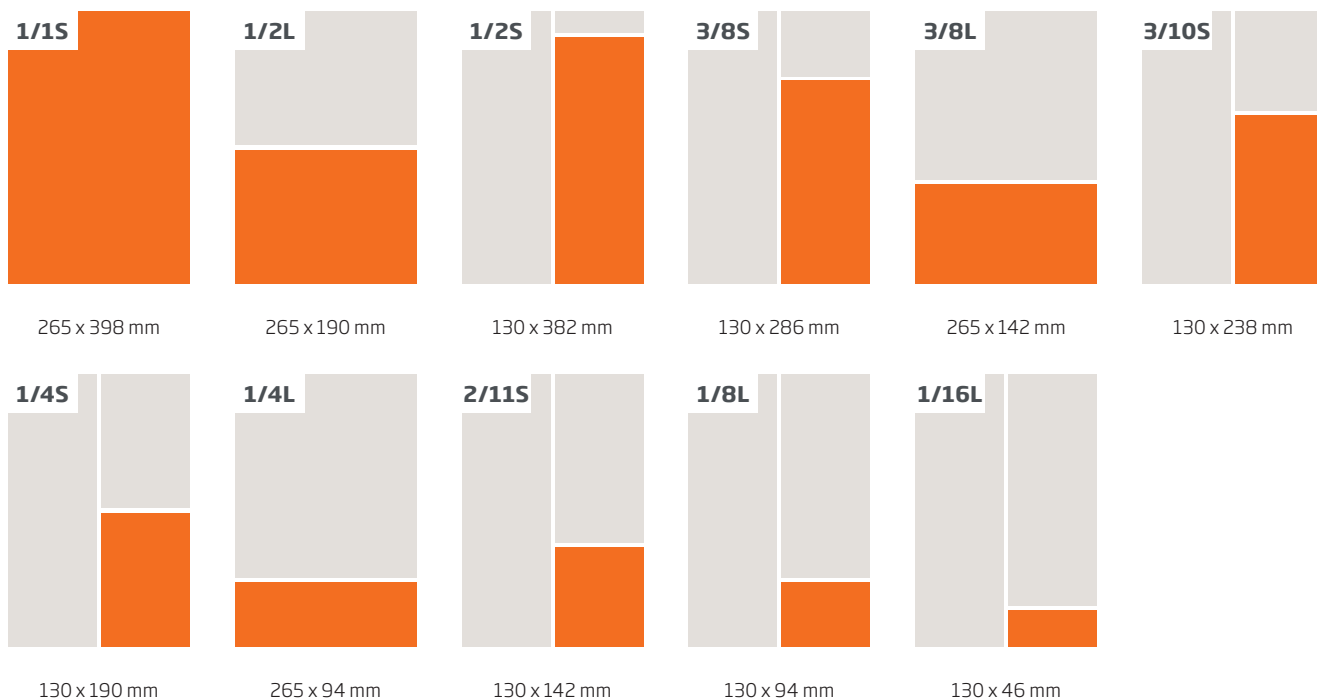

Advertentieformaten

Kranten advertentiepagina's banen

Terug

Titels: AD, de Volkskrant, Trouw, Het Parool