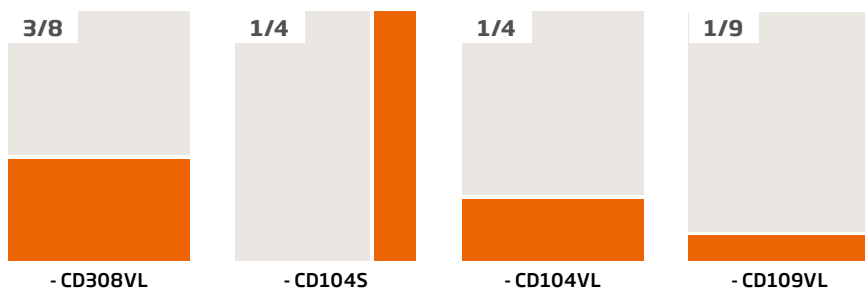

Advertentieformaten

Magazines redactiepagina's

Terug

Titel	CD308VL	CD104S	CD104VL	CD109VL
AD Magazine, & Magazine	211 x 110	49 x 288	211 x 75	211 x 30