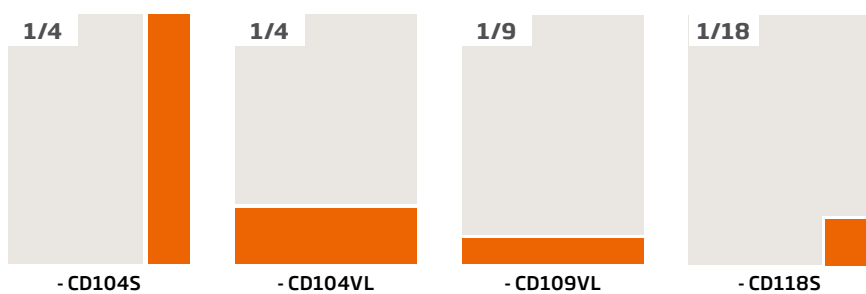

* 4 mm afloop rondom

** 5 mm afloop rondom

Advertentieformaten

Magazines redactiepagina's

Terug 

Titel	CD308VL	CD104S	CD104VL	CD109VL
AD Magazine, & Magazine	211 x 110	49 x 288	211 x 75	211 x 30

Titel	CD104S	CD104VL	CD104BS	CD108L	CD109VL	CD118S
Letter & Geest	49 x 288	211 x 75	103x142	103 x 70	211 x 30	49 x 70

Titel	CD104BS	CD108L
Tijd	103 x 142	103 x 70

Advertentieformaten

Magazines redactiepagina's

Terug 

Titel	CD104S	CD104VL	CD109VL	CD118S
Sir Edmund	49 x 265	195 x 60	195 x 30	45 x 60

Titel	CD103S	CD104B	CD104S	CD104VL	CD105L	CD107L
PS van de Week	59 x 232	126 x 95	75 x 141	194 x 54	144 x 60	115 x 54