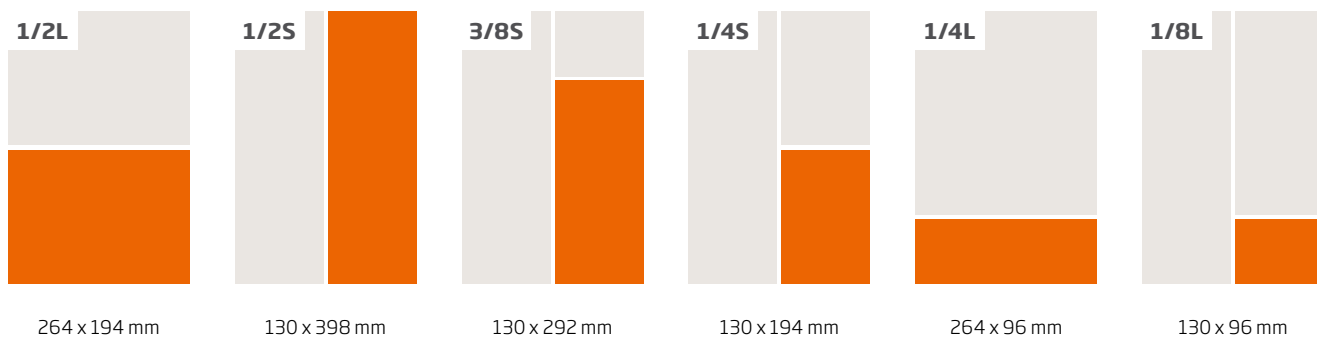

Advertentieformaten

Kranten advertentiepagina's

Terug

Voor regionale adverteerders in: BN DeStem, Brabants Dagblad, De Gelderlander, de Stentor, Tubantia, Eindhovens Dagblad, PZC