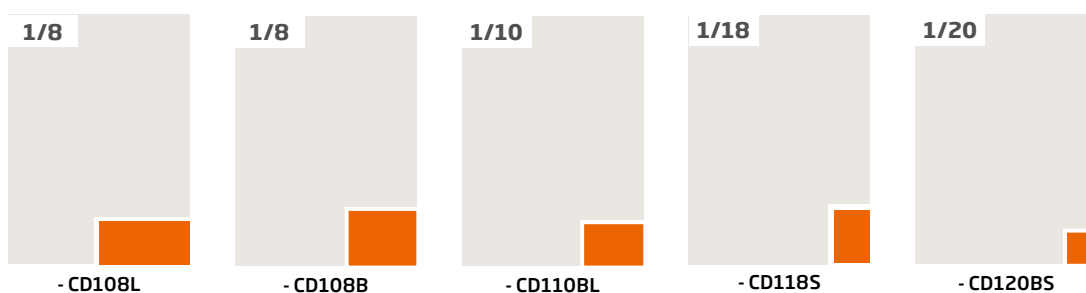

Titel	CD104BS	CD108L
Tijd	103 x 142	103 x 70

Advertentieformaten

Magazines redactiepagina's

Terug 

Titel	CD104S	CD104VL	CD109VL	CD118S
Sir Edmund	49 x 265	195 x 60	195 x 30	45 x 60

Titel	CD103S	CD104B	CD104S	CD104VL	CD105L	CD107L
PS van de Week	59 x 232	126 x 95	75 x 141	194 x 54	144 x 60	115 x 54

Titel	CD108L	CD108B	CD110BL	CD118S	CD120BS
PS van de Week	95 x 60	75 x 70	75 x 54*	36 x 70	36 x 54
Volkskrant magazine	-	-	-	-	-

* Advertentieformaat Rubriek Agenda

Advertentieformaten

Digitaal display

Terug 