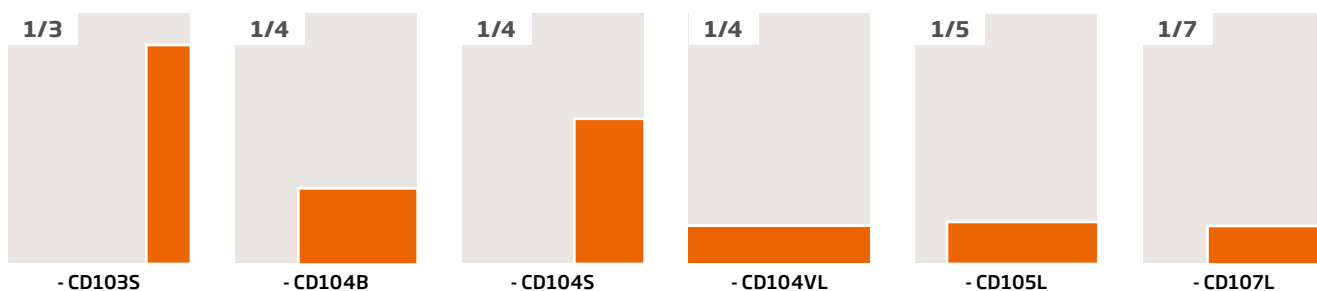

Titel	CD104BS	CD108L
Tijd	103 x 142	103 x 70

Advertentieformaten

Magazines redactiepagina's

Terug 

Titel	CD104S	CD104VL	CD109VL	CD118S
Sir Edmund	49 x 265	195 x 60	195 x 30	45 x 60

Titel	CD103S	CD104B	CD104S	CD104VL	CD105L	CD107L
PS van de Week	59 x 232	126 x 95	75 x 141	194 x 54	144 x 60	115 x 54

Titel	CD108L	CD108B	CD110BL	CD118S	CD120BS
PS van de Week	95 x 60	75 x 70	75 x 54*	36 x 70	36 x 54
Volkskrant magazine	-	-	-	-	-

* Advertentieformaat Rubriek Agenda

Advertentieformaten

Digitaal display

Terug 