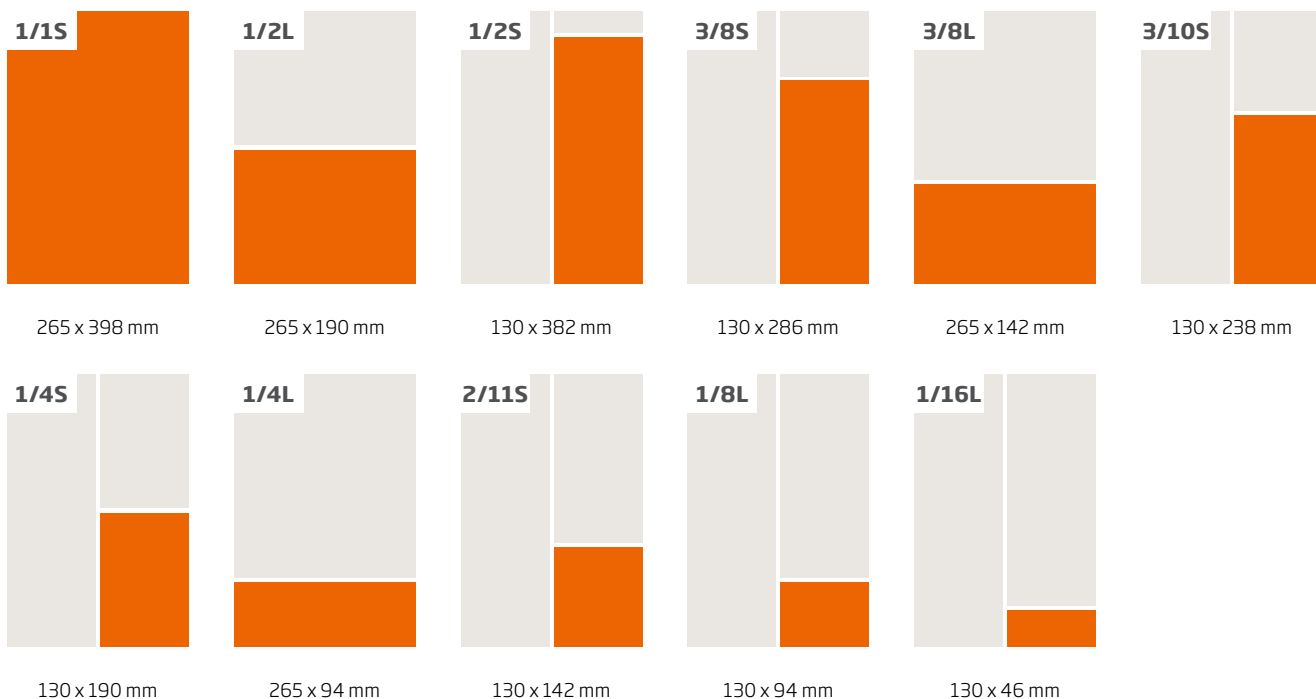

Terug 

Voor regionale adverteerders in: NDC Mediagroep

264 x 292 mm

264 x 194 mm

130 x 292 mm

130 x 243 mm

130 x 194 mm

264 x 96 mm

130 x 145 mm

130 x 96 mm

264 x 47 mm

130 x 47 mm

Kranten advertentiepagina's banen

Titels: AD, de Volkskrant, Trouw, Het Parool

Kranten advertentiepagina's banen

Titels: BN DeStem, Brabants Dagblad, De Gelderlander, de Stentor, Tubantia, Eindhovens Dagblad, PZC

264 x 398 mm

264 x 194 mm

130 x 398 mm

130 x 292 mm

264 x 145 mm

130 x 243 mm

130 x 194 mm

264 x 96 mm