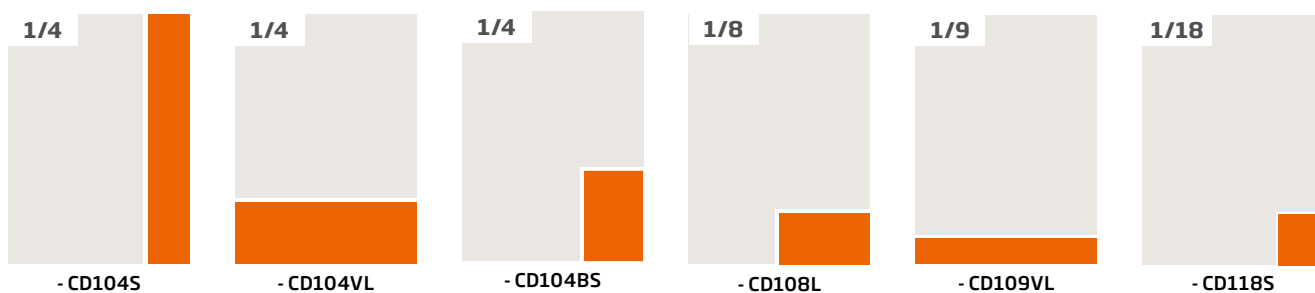

* 4 mm afloop rondom

** 5 mm afloop rondom

Advertentieformaten

Magazines redactiepagina's

Terug 

Titel	CD308VL	CD104S	CD104VL	CD109VL
AD Magazine, & Magazine	211 x 110	49 x 288	211 x 75	211 x 30

Titel	CD104S	CD104VL	CD104BS	CD108L	CD109VL	CD118S
Letter & Geest	49 x 288	211 x 75	103x142	103 x 70	211 x 30	49 x 70