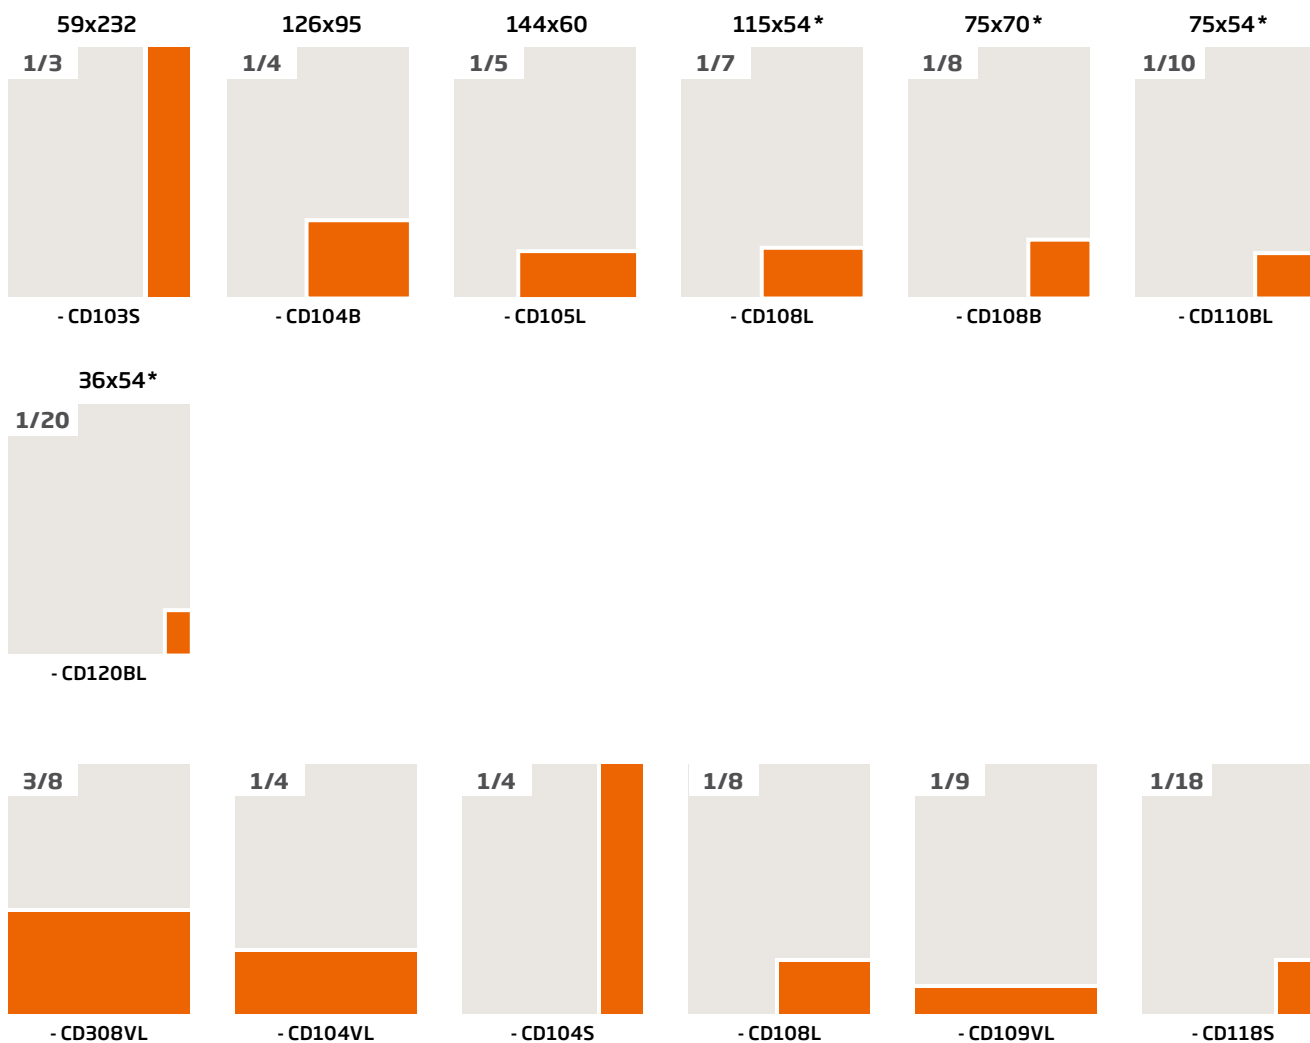

63 x 145 mm

63 x 96 mm

130 x 47 mm

63 x 47 mm

548 x 398 mm (op aanvraag)

**Titels:** AD Magazine, &Magazine, Tijd, Letter&Geest, de Ondernemer, PS van de Week, Sir Edmund, Volkskrant Magazine

Titels	CD308VL	CD104VL	CD104S	CD108L	CD109VL	CD118S
AD Magazine, &Magazine	211x110	211x75	49x288		211x30	
Sir Edmund		195x60	45x265	95x60	195x30	45x60
PS van de Week		194x54	75x14*	95x60		36x70*