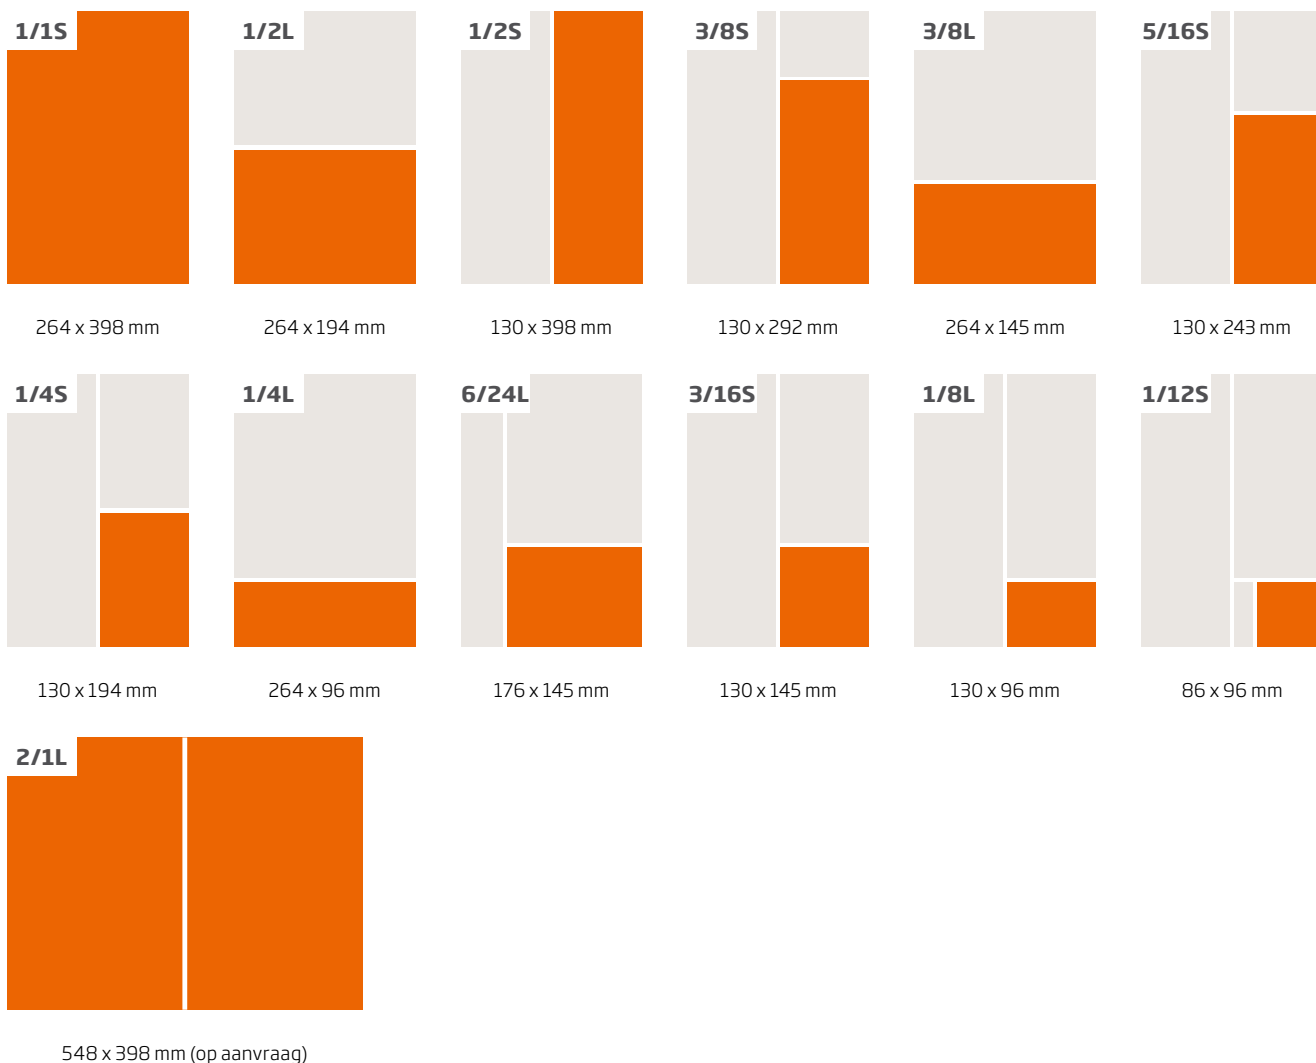

1/12S

85 x 94 mm

1/16L

130 x 46 mm

Kranten advertentiepagina's banen

Titels: BN DeStem, Brabants Dagblad, De Gelderlander, de Stentor, Tubantia, Eindhovens Dagblad, PZC

Advertentieformaten

Huis-aan-huiskranten