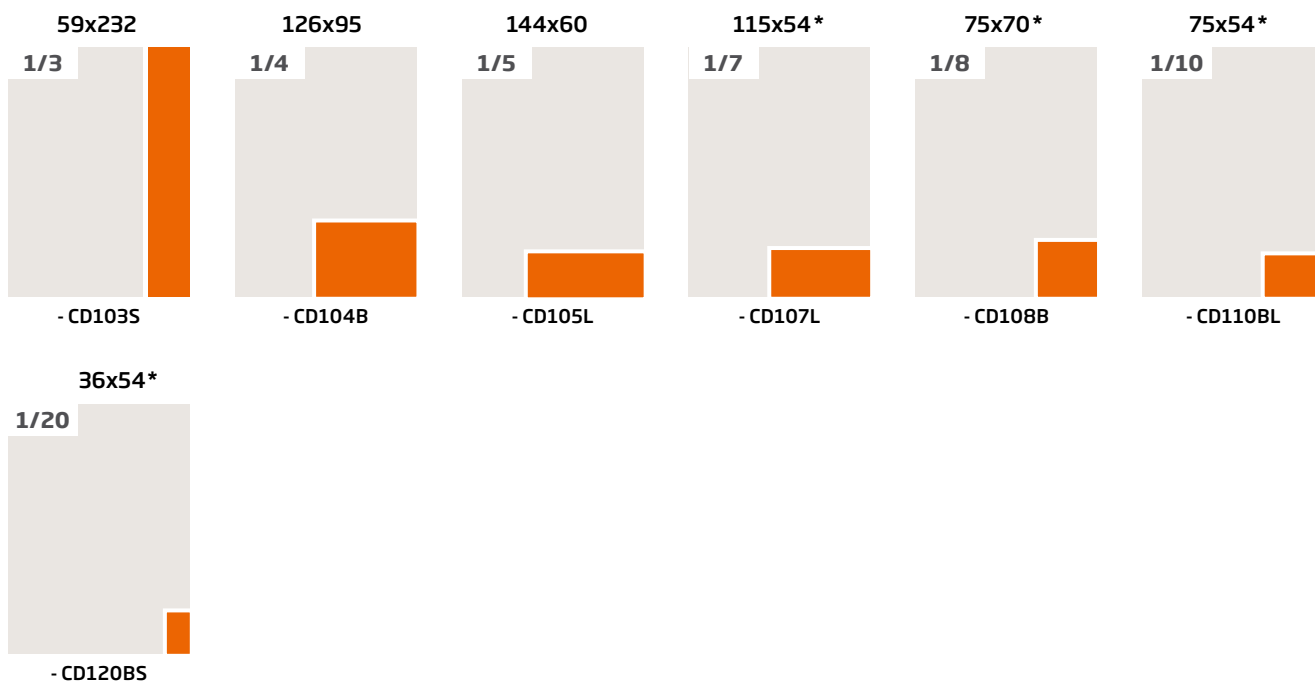

Formaten op redactiepagina's, alleen PS van de Week

Titel	CD103S	CD104B	CD105L	CD107L	CD108B	CD110BL	CD120BS
PS van de Week	59x232	126x95	144x60	115x54*	75x70*	75x54*	36x54*

* Advertentieformaat Rubriek Agenda