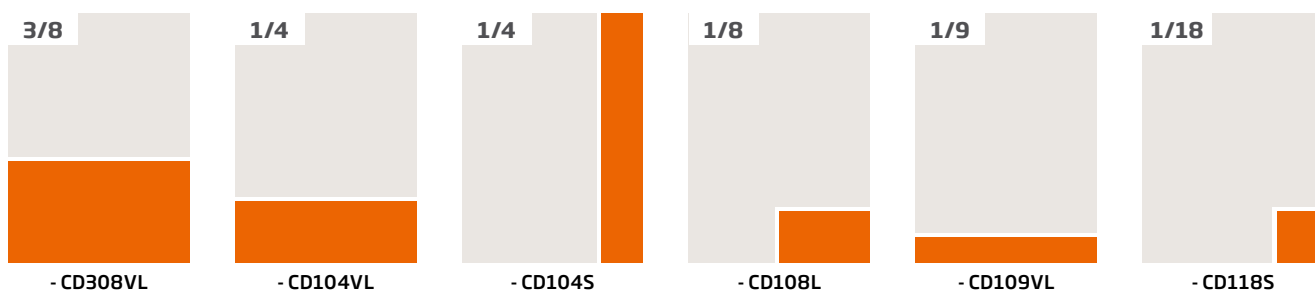

Magazines

Titels: AD Magazine, &Magazine, Tijd, Letter&Geest, de Ondernemer, PS van de Week, Sir Edmund, Volkskrant Magazine

Formaten op redactiepagina's

Titels	CD308VL	CD104VL	CD104S	CD108L	CD109VL	CD118S
AD Magazine, &Magazine	211x110	211x75	49x288		211x30	
Sir Edmund		195x60	45x265	95x60	195x30	45x60
PS van de Week		194x54	75x141*	95x60		36x70*