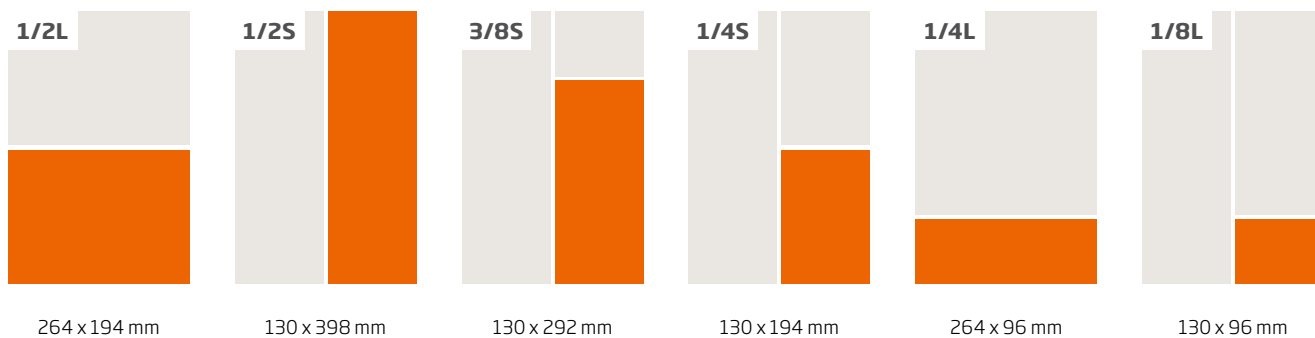

Advertentieformaten

Kranten advertentiepagina's

Terug

Voor regionale adverteerders in: BN DeStem, Brabants Dagblad, De Gelderlander, de Stentor, Tubantia, Eindhovens Dagblad, PZC