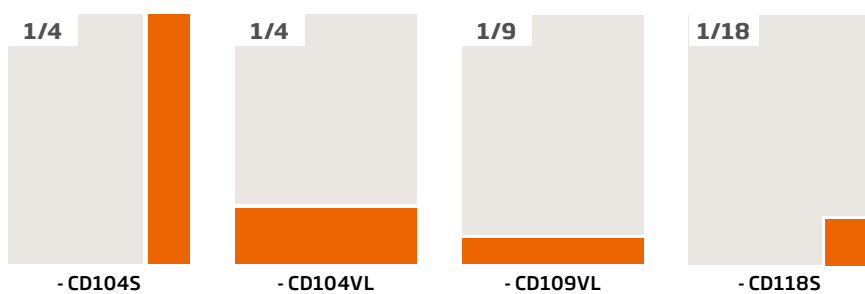

* 4 mm afloop rondom

** 5 mm afloop rondom

Advertentieformaten

Magazines redactiepagina's

Terug 

Titel	CD308VL	CD104S	CD104VL	CD109VL
AD Magazine, & Magazine	211 x 110	49 x 288	211 x 75	211 x 30

Titel	CD104S	CD104VL	CD104BS	CD108L	CD109VL	CD118S
Letter & Geest	49 x 288	211 x 75	103x142	103 x 70	211 x 30	49 x 70

Titel	CD104BS	CD108L
Tijd	103 x 142	103 x 70

Advertentieformaten

Magazines redactiepagina's

Terug 

Titel	CD104S	CD104VL	CD109VL	CD118S
Sir Edmund	49 x 265	195 x 60	195 x 30	45 x 60

Titel	CD103S	CD104B	CD104S	CD104VL	CD105L	CD107L
PS van de Week	59 x 232	126 x 95	75 x 141	194 x 54	144 x 60	115 x 54