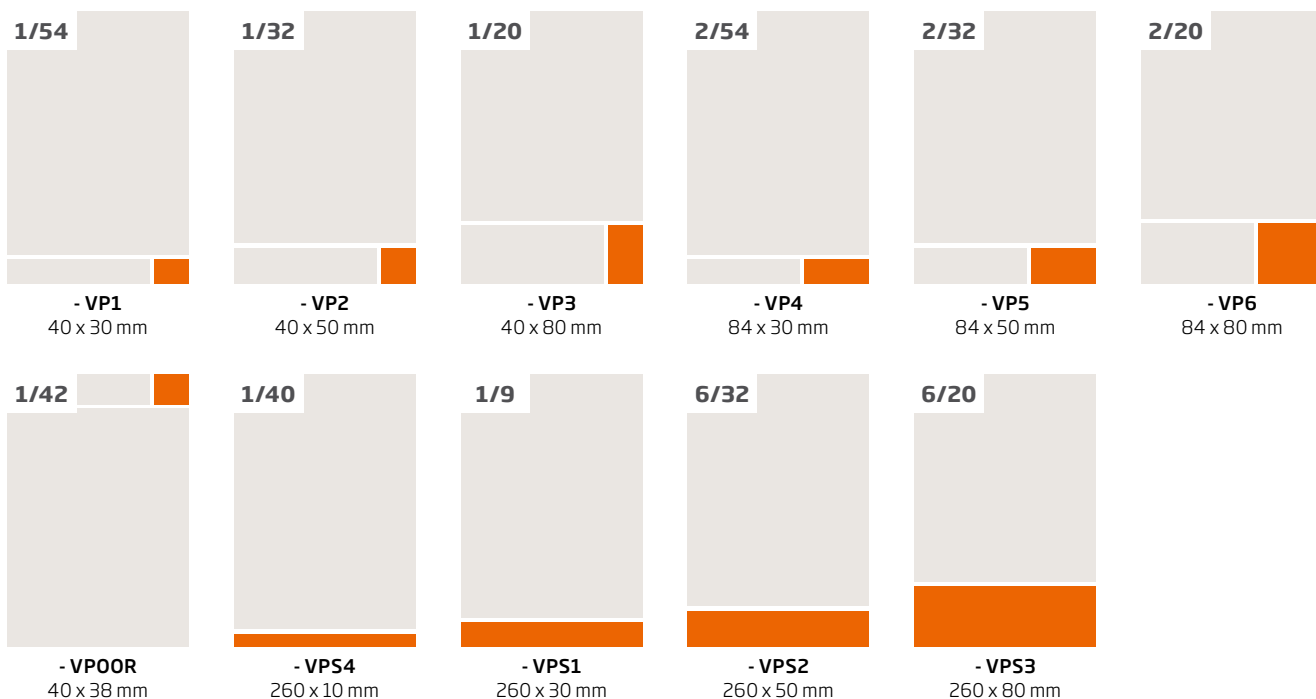

130 x 398 mm

130 x 292 mm

264 x 145 mm

130 x 243 mm

130 x 194 mm

264 x 96 mm

130 x 145 mm

63 x 194 mm

130 x 96 mm

264 x 47 mm

63 x 145 mm

130 x 47 mm

63 x 96 mm

63 x 47 mm

548 x 398 mm (op aanvraag)

Alle titels

Advertentieformaten

Magazines advertentiepagina's

Terug 

Titels: AD Magazine, &Magazine, Tijd, Letter&Geest, PS van de Week, Sir Edmund, Volkskrant Magazine

Titels	1/1S	1/2L	1/4S	1/8L	2/1 L
AD Magazine, &Magazine, Tijd, Letter&Geest	211 x 288	211 x 142	103 x 142	103 x 70	442x288
Sir Edmund	220 x 290*	200 x 125	95 x 125	95 x 60	440x290*
Volkskrant Magazine	220 x 280*	200 x 125	95 x 125	95 x 60	440x280*
PS van de Week	220 x 285**	200 x 125	95 x 125	95 x 60	440x285**