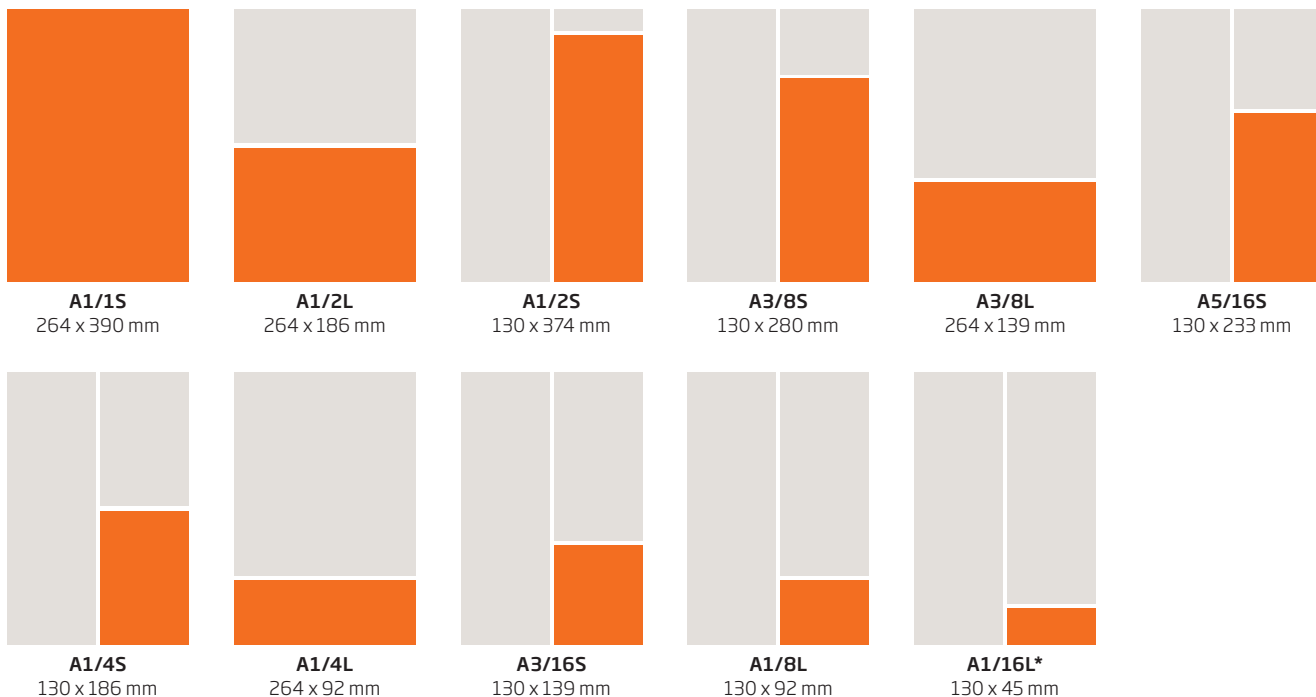

Terug 

Voor regionale adverteerders in: NDC Mediagroep

A3/4L
264 x 280 mm

A1/2L
264 x 186 mm

A3/8S
130 x 280 mm

A5/16S
130 x 233 mm

A1/4S
130 x 186 mm

A1/4L
264 x 92 mm

A3/16S
130 x 139 mm

A1/8L
130 x 92 mm

A1/8VL
264 x 45 mm

A1/16L
130 x 45 mm

Titels: Alle titels

* Alleen mogelijk bij de titels: AD, de Volkskrant, Trouw, Het Parool

Advertentieformaten

Huis-aan-huiskranten

Terug 

Alle titels (geldt ook voor banen)

A1/1S
264 x 390 mm

A3/4L
264 x 280 mm

A1/2L
264 x 186 mm

A1/2S
130 x 374 mm

A3/8S
130 x 280 mm

A3/8L
264 x 139 mm