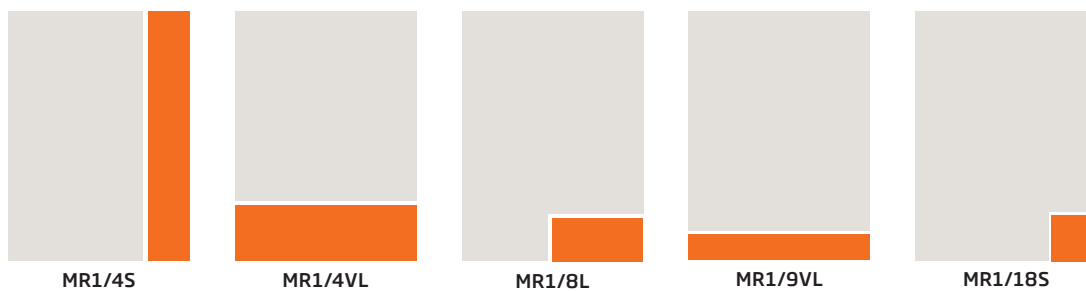

* 4 mm afloop rondom

** 5 mm afloop rondom

Advertentieformaten

Magazines redactiepagina's

Terug 

Titel	MR3/8VL	MR1/4VS	MR1/4VL	MR1/9VL
AD Magazine, & Magazine	211 x 110	49 x 288	211 x 75	211 x 30

Titel	MR1/4VS	MR1/4VL	MR1/4BS	MR1/8L	MR1/9VL	MR1/18S
Letter & Geest	49 x 288	211 x 75	103x142	103 x 70	211 x 30	49 x 70

Titel	MR1/4BS	MR1/8L
Tijd	103 x 142	103 x 70

Advertentieformaten

Magazines redactiepagina's

Terug 

Titel	MR1/4S	MR1/4VL	MR1/8L	MR1/9VL	MR1/18S
Sir Edmund	40 x 245	175 x 58	85 x 58	175 x 30	40 x 58

Titel	MR1/4B	MR1/4S	MR1/5L	MR1/8L
PS van de Week	126 x 95	75 x 141	144 x 60	95 x 60

Titel	MR1/4VL*	MR1/7L*	MR1/8B*	MR1/10BL*	MR1/18S*	MR1/20BS*
PS van de Week	194 x 54	115 x 54	75 x 70	75 x 54	36 x 70	36 x 54

* Advertentieformaat Rubriek Agenda

Advertentieformaten

Digitaal display

Terug 