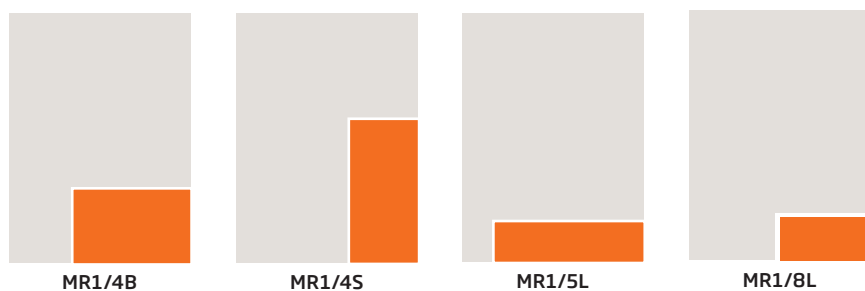

Titel	MR1/4BS	MR1/8L
Tijd	103 x 142	103 x 70

Advertentieformaten

Magazines redactiepagina's

Terug 

Titel	MR1/4S	MR1/4VL	MR1/8L	MR1/9VL	MR1/18S
Sir Edmund	40 x 245	175 x 58	85 x 58	175 x 30	40 x 58

Titel	MR1/4B	MR1/4S	MR1/5L	MR1/8L
PS van de Week	126 x 95	75 x 141	144 x 60	95 x 60

Titel	MR1/4VL*	MR1/7L*	MR1/8B*	MR1/10BL*	MR1/18S*	MR1/20BS*
PS van de Week	194 x 54	115 x 54	75 x 70	75 x 54	36 x 70	36 x 54

* Advertentieformaat Rubriek Agenda

Advertentieformaten

Digitaal display

Terug 