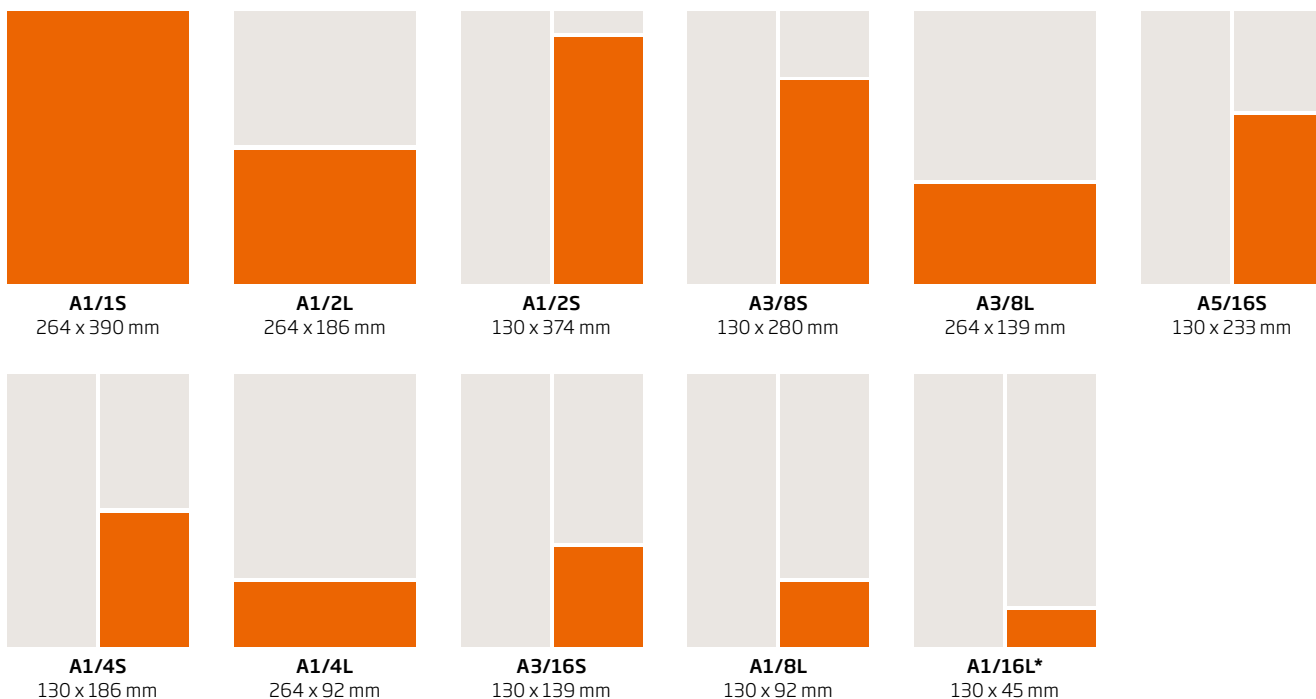

Advertentieformaten

Kranten advertentiepagina's banen

Terug

Titels: Alle titels

* Alleen mogelijk bij de titels: AD, de Volkskrant, Trouw, Het Parool