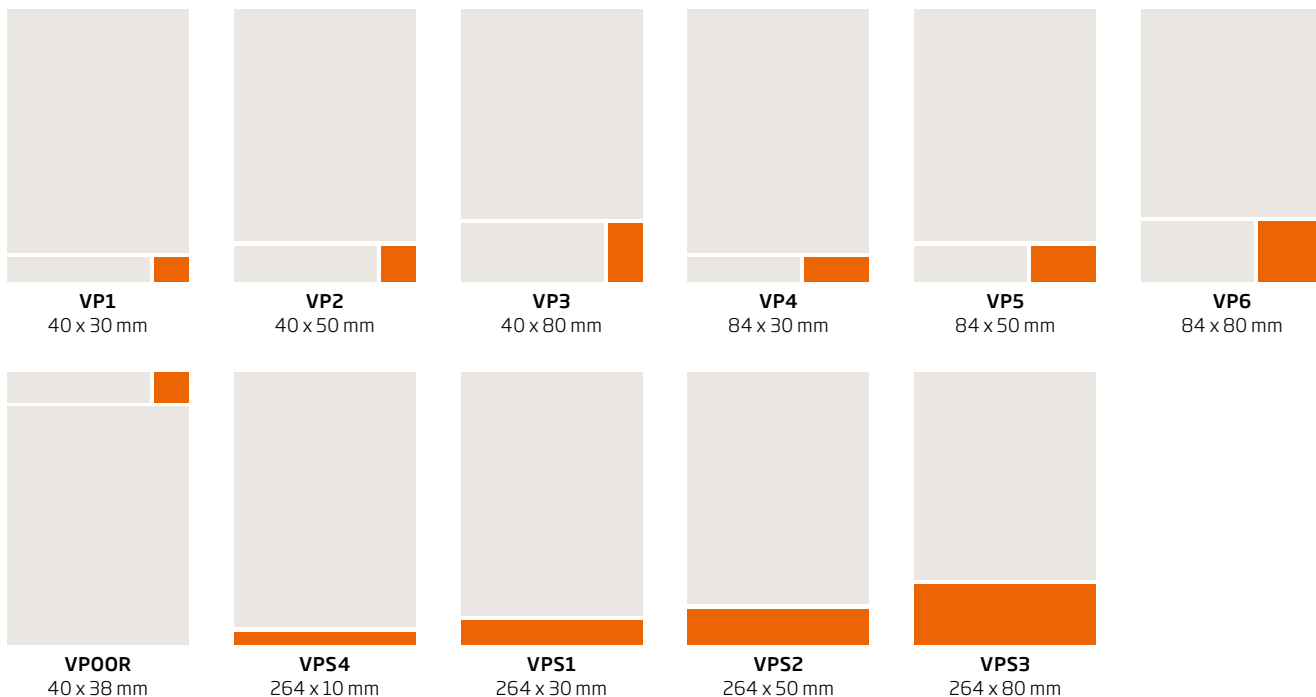

**A3/32S**  
63 x 139 mm

**A1/16L**  
130 x 45 mm

**A1/16S**  
63 x 92 mm

**A1/32L**  
63 x 45 mm

**A1/1SPREAD**  
548 x 390 mm (op aanvraag)

Alle titels