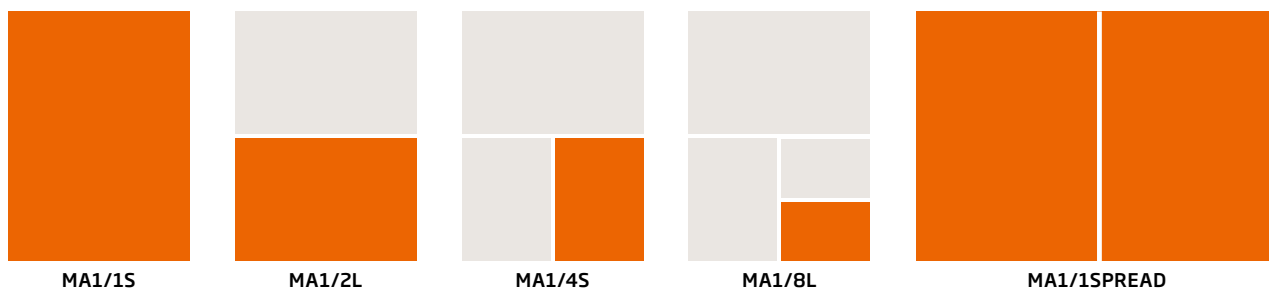

Advertentieformaten

Magazines advertentiepagina's

Terug

Titels: AD Magazine, &Magazine, Tijd, Letter&Geest, PS van de Week, Sir Edmund, Volkskrant Magazine

Titels	MA1/1S	MA1/2L	MA1/4S	MA1/8L	MA1/1SPREAD
AD Magazine, &Magazine, Tijd, Letter&Geest	211X288	211X142	103X142	108X70	442X288
Sir Edmund	200X264*	175X120	86X120	86X58	400X264*
Volkskrant Magazine	220X280*	200X125	95X125	95X60	440X280*
PS van de Week	220X285*	200X125	95X125	95X60	440X285*

* 5 mm afloop rondom