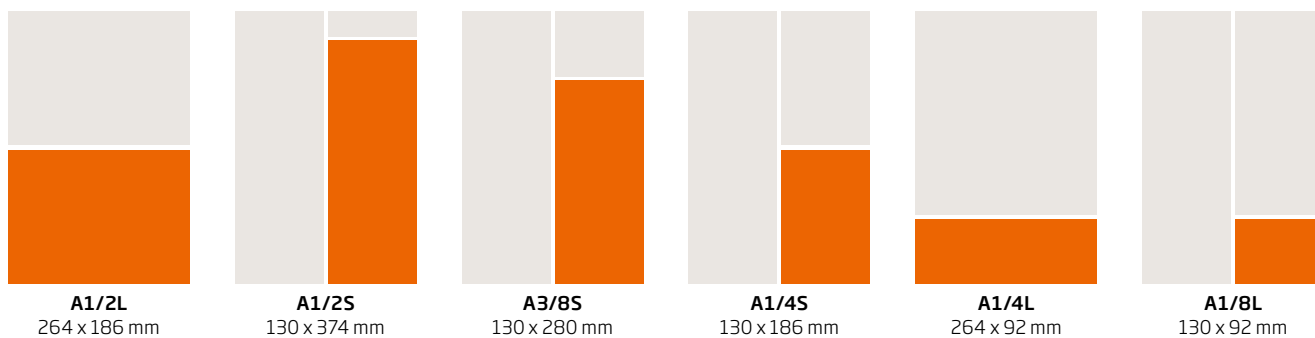

Voor regionale adverteerders in: BN DeStem, Brabants Dagblad, De Gelderlander, de Stentor, Tubantia, Eindhovens Dagblad, PZC