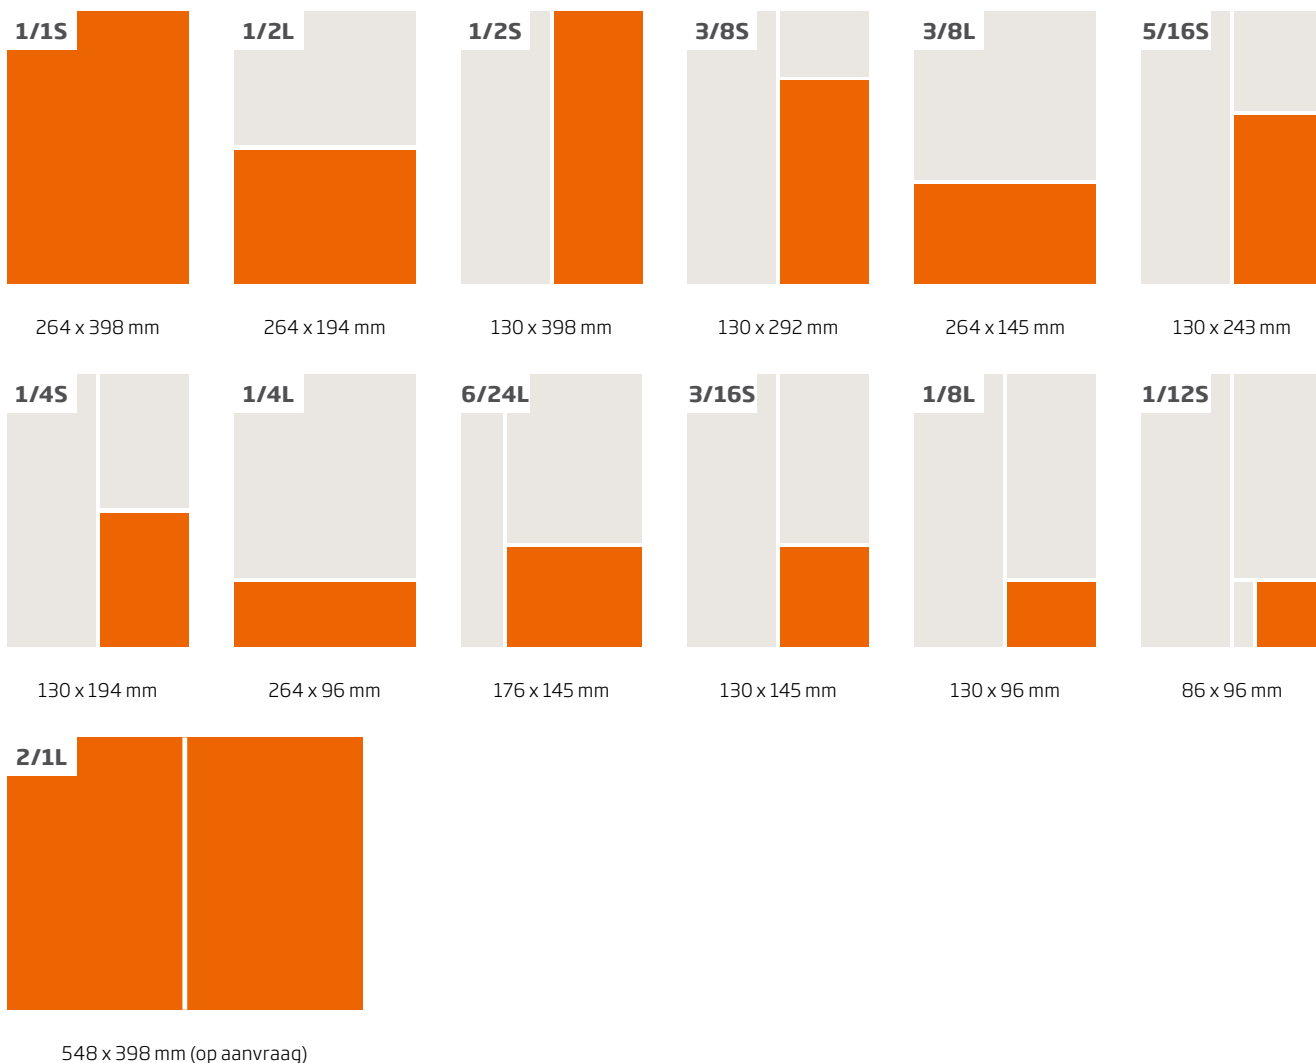

Kranten advertentiepagina's banen

Titels: BN DeStem, Brabants Dagblad, De Gelderlander, de Stentor, Tubantia, Eindhovens Dagblad, PZC