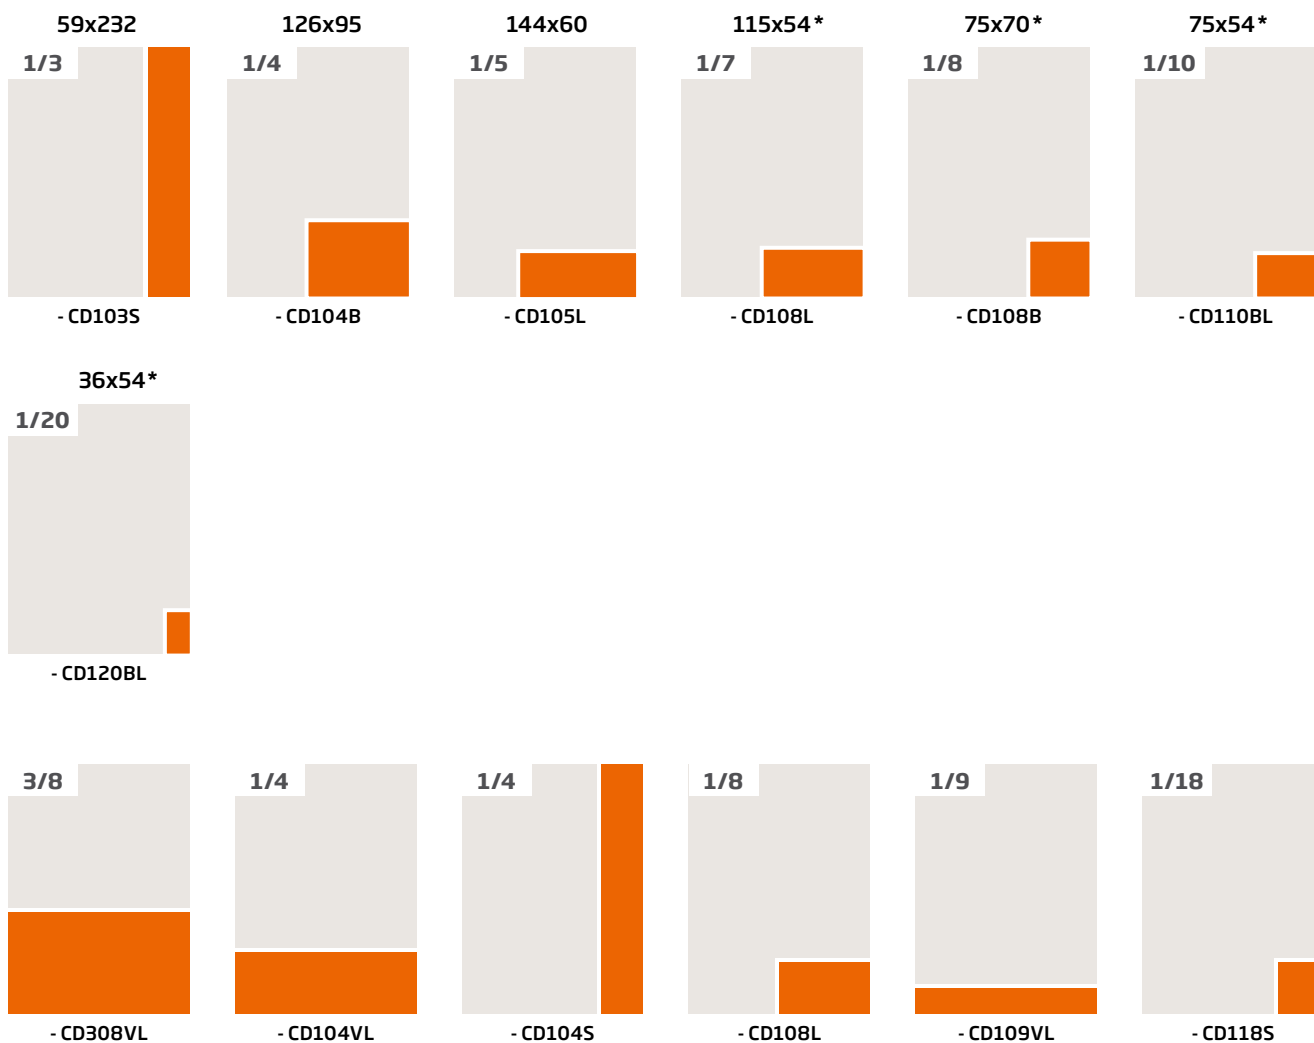

Advertentieformaten

Magazines redactiepagina's

Terug

Titels: AD Magazine, &Magazine, Tijd, Letter&Geest, de Ondernemer, PS van de Week, Sir Edmund, Volkskrant Magazine

Titels	CD308VL	CD104VL	CD104S	CD108L	CD109VL	CD118S
AD Magazine, &Magazine	211x110	211x75	49x288		211x30	
Sir Edmund		195x60	45x265	95x60	195x30	45x60
PS van de Week		194x54	75x14*	95x60		36x70*

* Advertentieformaat Rubriek Agenda