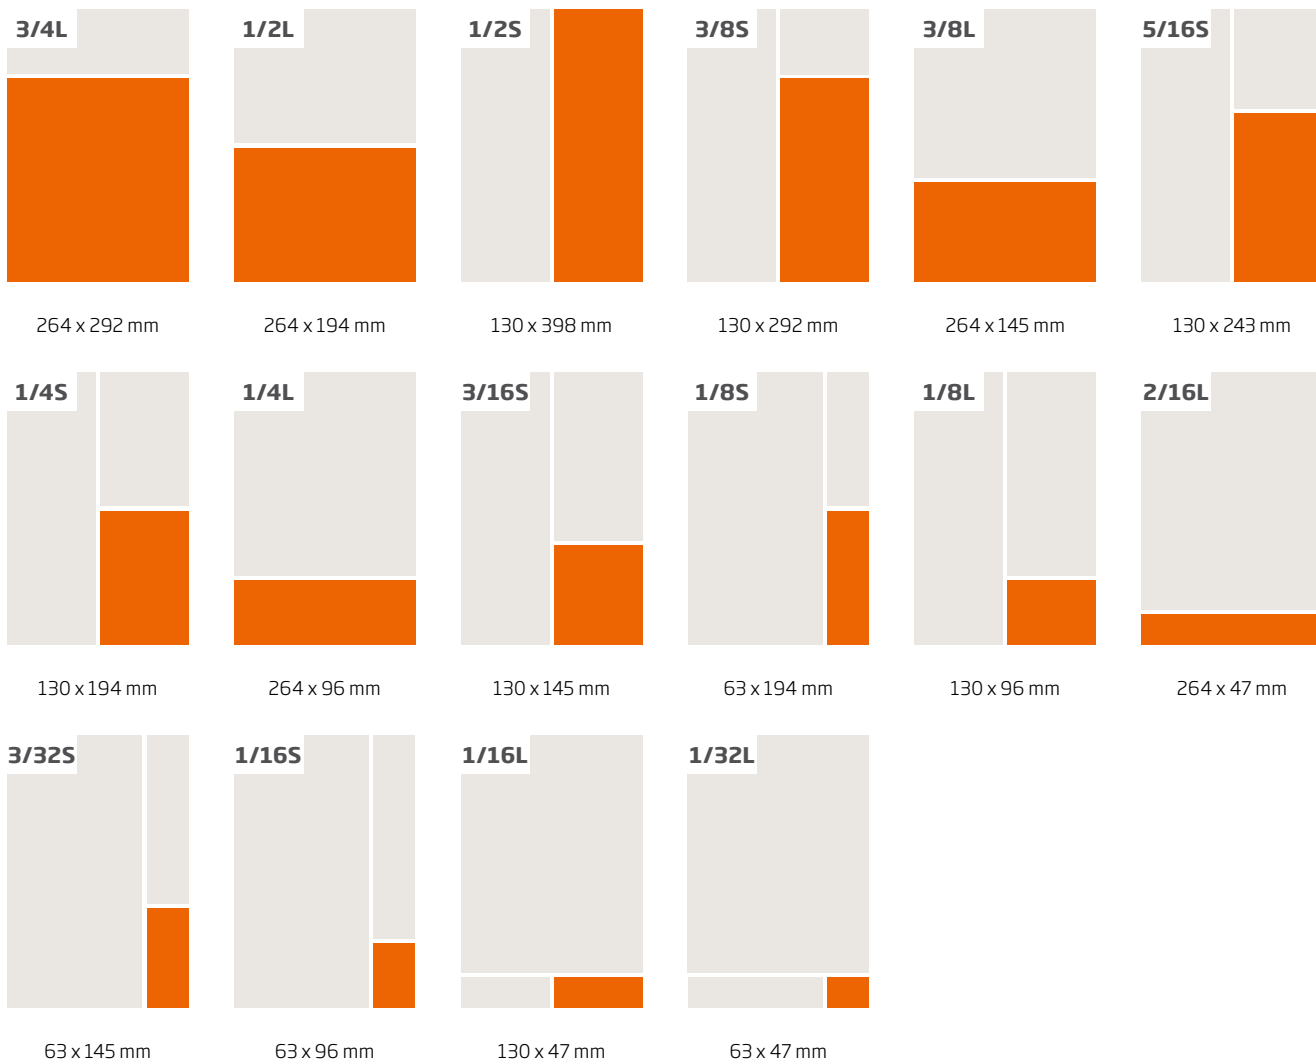

Kranten advertentiepagina's

Voor regionale adverteerders in: BN DeStem, Brabants Dagblad, De Gelderlander, de Stentor, Tubantia, Eindhovens Dagblad, PZC