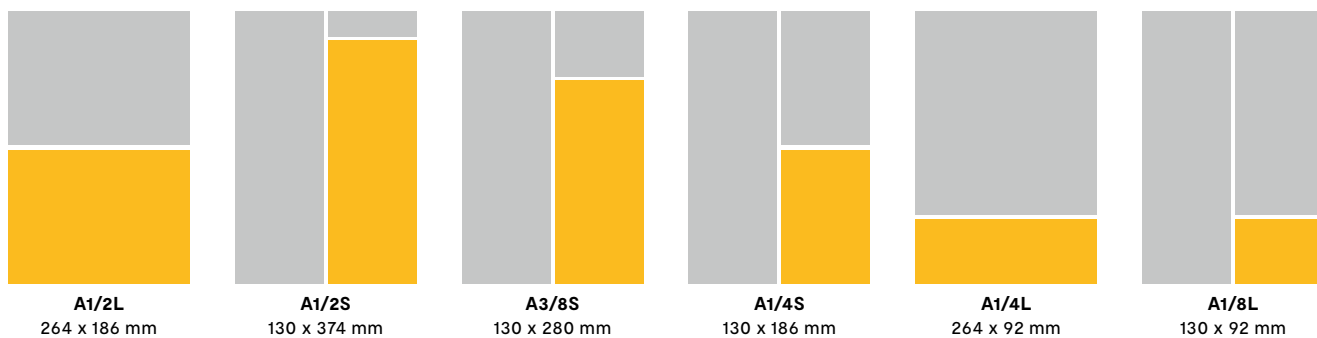

*Het pagina-aandeel in cijfers.
Bijvoorbeeld:*

1/2 = Half pagina-aandeel
1/4 = Kwart pagina-aandeel

De vorm van de advertentie in lettercombinaties:

S = Staand
L = Liggend
B = Blok
BS = Blok Staand
BL = Blok Liggend
VS = Volledig Staand
(gehele pagina hoogte)
VL = Volledig Liggend
(gehele pagina breedte)

Alle titels

* Alleen mogelijk bij de titels: AD, de Volkskrant, Trouw, Het Parool

A1/1S
264 x 390 mm

A3/4L
264 x 280 mm

A1/2L
264 x 186 mm

A1/2S
130 x 374 mm

A3/8S
130 x 280 mm

A3/8L
264 x 139 mm