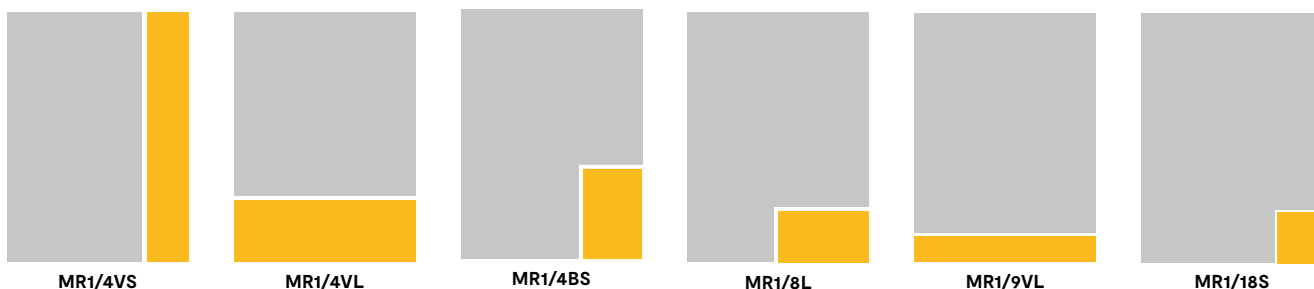

Advertentieformaten Magazines redactiepagina's

Terug

Titel	MR1/4VL
AD Magazine, &Magazine	195x60

Titel	MR1/4VS	MR1/4VL	MR1/4BS	MR1/8L	MR1/9VL	MR1/18S
Letter & Geest	49x288	211x75	103x142	103x70	211x30	49x70

Titel	MR1/4BS	MR1/8L
Tijd	103x142	103x70