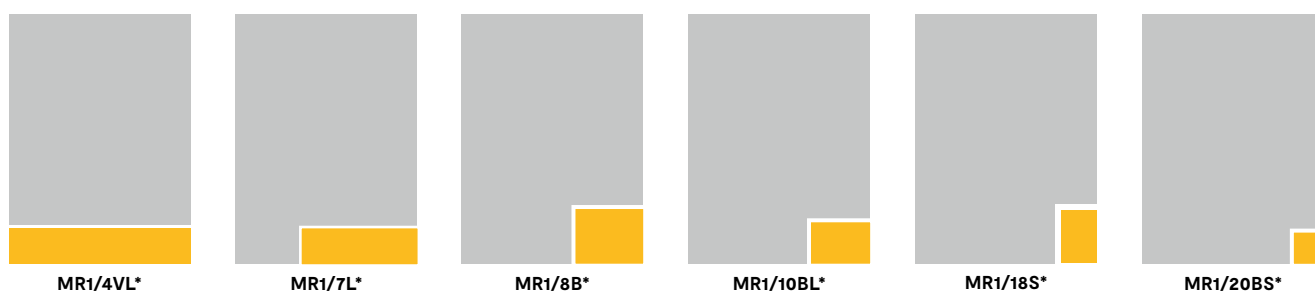

Titel	MR1/4BS	MR1/8L
Tijd	103x142	103x70

Advertentieformaten Magazines redactiepagina's

Terug 

Titel	MR1/4VS	MR1/4VL
Sir Edmund	45x265	195x60

Titel	MR1/4B	MR1/4S	MR1/5L	MR1/8L
PS van de Week	126x95	75x141	144x60	95x60

Titel	MR1/4VL*	MR1/7L*	MR1/8B*	MR1/10BL*	MR1/18S*	MR1/20BS*
PS van de Week	194x54	115x54	75x70	75x54	36x70	36x54

* Advertentieformaat Rubriek Agenda

Advertentieformaten

Digitaal display

Terug 

Alle titels

Desktop /laptop/tablet