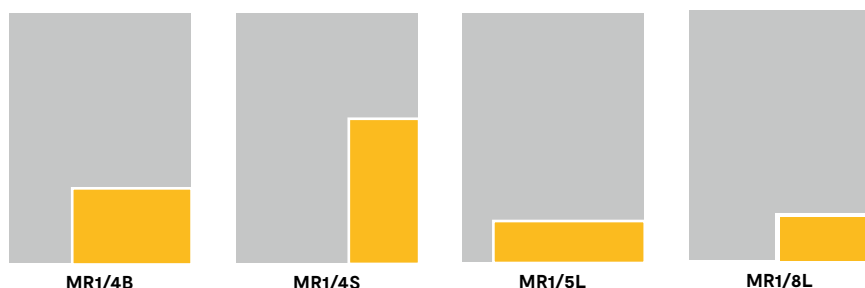

Titel	MR1/4BS	MR1/8L
Tijd	103x142	103x70

Advertentieformaten Magazines redactiepagina's

Terug 

Titel	MR1/4VS	MR1/4VL
Sir Edmund	45x265	195x60

Titel	MR1/4B	MR1/4S	MR1/5L	MR1/8L
PS van de Week	126x95	75x141	144x60	95x60