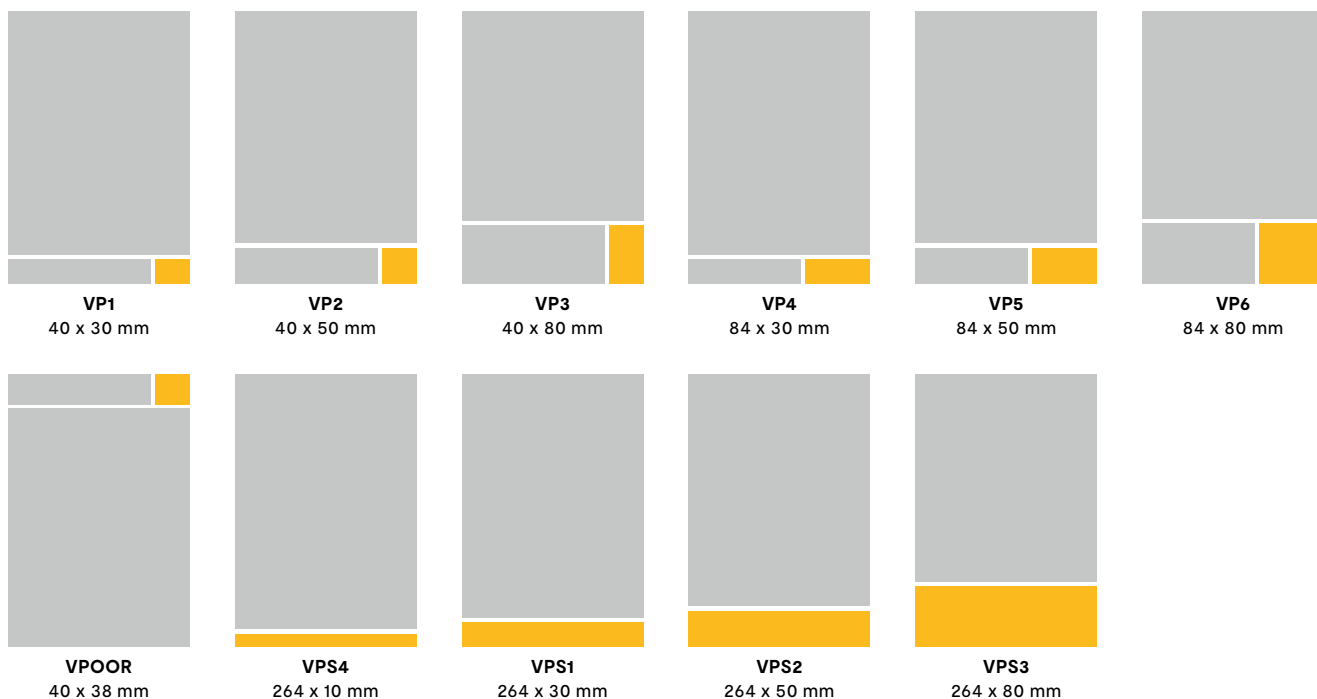

A1/16L
130 x 45 mm

A1/16S
63 x 92 mm

A1/32L
63 x 45 mm

A1/1SPREAD
548 x 390 mm (op aanvraag)

Alle titels

Titels: AD Magazine, &Magazine, Tijd, Letter&Geest, PS van de Week, Sir Edmund, Volkskrant Magazine

Titels	MA1/1S	MA1/2L	MA1/4S	MA1/8L	MA1/1SPREAD
Tijd, Letter&Geest	211x288	211x142	103x142	108x70	442x288
Sir Edmund, AD Magazine, &Magazine	220x290*	195x130	95x130	95x60**	440x290*
Volkskrant Magazine	220x280*	200x125	95x125	95x60	440x280*
PS van de Week	220x285*	200x125	95x125	95x60	440x285*

Leaderboard
728 x 90 px

Half Page
300 x 600 px

Billboard
970 x 250 px

FloorAd+
100% breed x 80 px
expand to 600x400 px
+ **Leaderboard** 728 x 90 px

Desktop /laptop only

Skin + Leaderboard
Skin + 728 x 90 px

Skin + Billboard
Skin + 970 x 250 px

Billboard + video reminder
970 x 250 px + 640x480 px

Multi-device (uitgeserveerd via desktop/laptop/tablet/mobile)

Medium Rectangle
300 x 250 px

Half Page
320 x 240 px
of 300x250 px