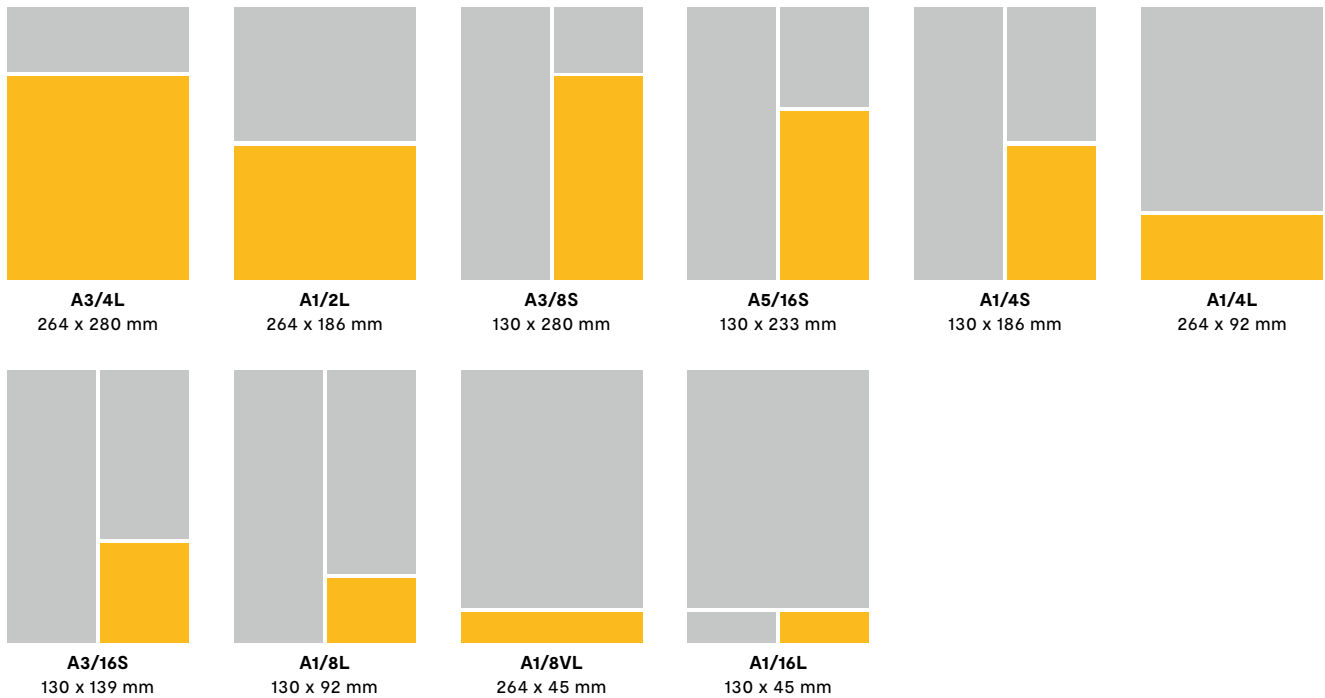

*Het pagina-aandeel in cijfers.
Bijvoorbeeld:*

1/2 = Half pagina-aandeel
1/4 = Kwart pagina-aandeel

De vorm van de advertentie in lettercombinaties:

S = Staand
L = Liggend
B = Blok
BS = Blok Staand
BL = Blok Liggend
VS = Volledig Staand
(gehele pagina hoogte)
VL = Volledig Liggend
(gehele pagina breedte)

Advertentieformaten

Kranten redactiepagina's

Alle titels

Kranten advertentiepagina's

Voor regionale adverteerders in: BN DeStem, Brabants Dagblad, De Gelderlander, de Stentor, Tubantia, Eindhovens Dagblad, PZC

Alle titels

* Alleen mogelijk bij de titels: AD, de Volkskrant, Trouw, Het Parool

A1/1S
264 x 390 mm

A3/4L
264 x 280 mm

A1/2L
264 x 186 mm

A1/2S
130 x 374 mm

A3/8S
130 x 280 mm

A3/8L
264 x 139 mm