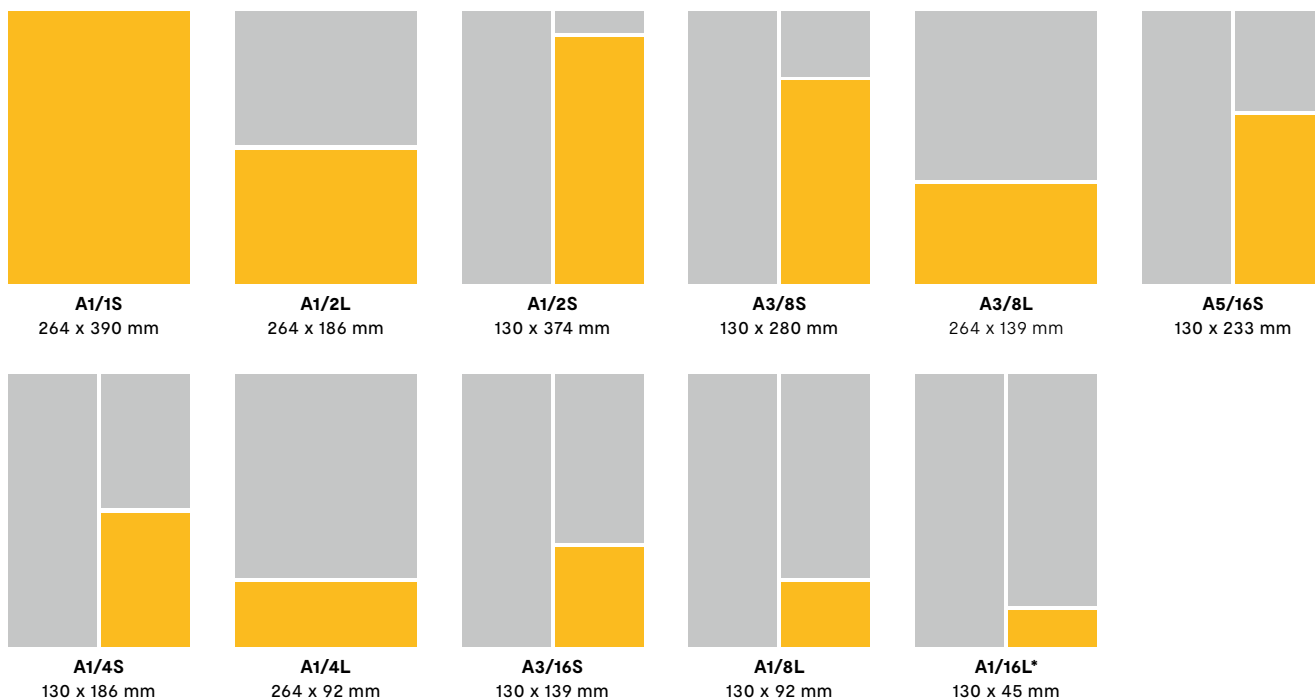

*Het pagina-aandeel in cijfers.
Bijvoorbeeld:*

1/2 = Half pagina-aandeel
1/4 = Kwart pagina-aandeel

De vorm van de advertentie in lettercombinaties:

S = Staand
L = Liggend
B = Blok
BS = Blok Staand
BL = Blok Liggend
VS = Volledig Staand
(gehele pagina hoogte)
VL = Volledig Liggend
(gehele pagina breedte)

Advertentieformaten

Kranten redactiepagina's

Alle titels

Kranten advertentiepagina's

Voor regionale adverteerders in: BN DeStem, Brabants Dagblad, De Gelderlander, de Stentor, Tubantia, Eindhovens Dagblad, PZC

Alle titels

* Alleen mogelijk bij de titels: AD, de Volkskrant, Trouw, Het Parool

A1/1S
264 x 390 mm

A3/4L
264 x 280 mm

A1/2L
264 x 186 mm

A1/2S
130 x 374 mm

A3/8S
130 x 280 mm

A3/8L
264 x 139 mm