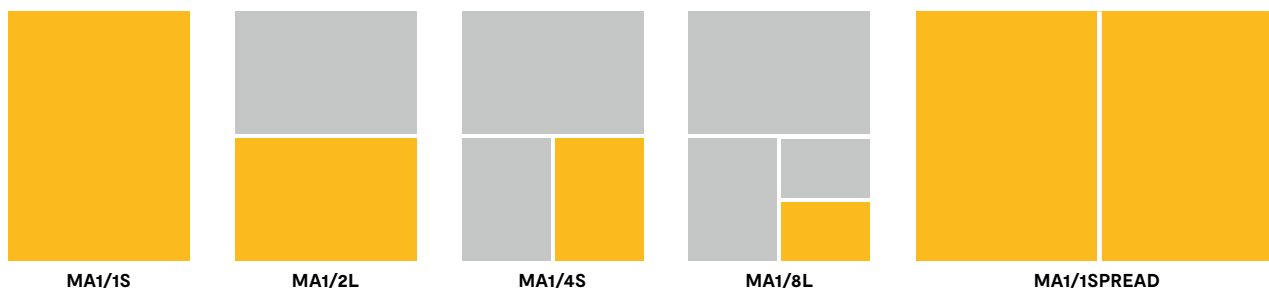

A5/16S
130 x 233 mm

A1/4S
130 x 186 mm

A1/4L
264 x 92 mm

A3/16S
130 x 139 mm

A1/8S
63 x 186 mm

A1/8L
130 x 92 mm

A1/8VL
264 x 45 mm

A3/32S
63 x 139 mm

A1/16L
130 x 45 mm

A1/16S
63 x 92 mm

A1/32L
63 x 45 mm

A1/1SPREAD
548 x 390 mm (op aanvraag)

Alle titels

Titels: AD Magazine, &Magazine, Tijd, Letter&Geest, PS van de Week, Sir Edmund, Volkskrant Magazine

Titels	MA1/1S	MA1/2L	MA1/4S	MA1/8L	MA1/1SPREAD
Tijd, Letter&Geest	211x288	211x142	103x142	108x70	442x288
Sir Edmund, AD Magazine, &Magazine	220x290*	195x130	95x130	95x60**	440x290*
Volkskrant Magazine	220x280*	200x125	95x125	95x60	440x280*
PS van de Week	220x285*	200x125	95x125	95x60	440x285*