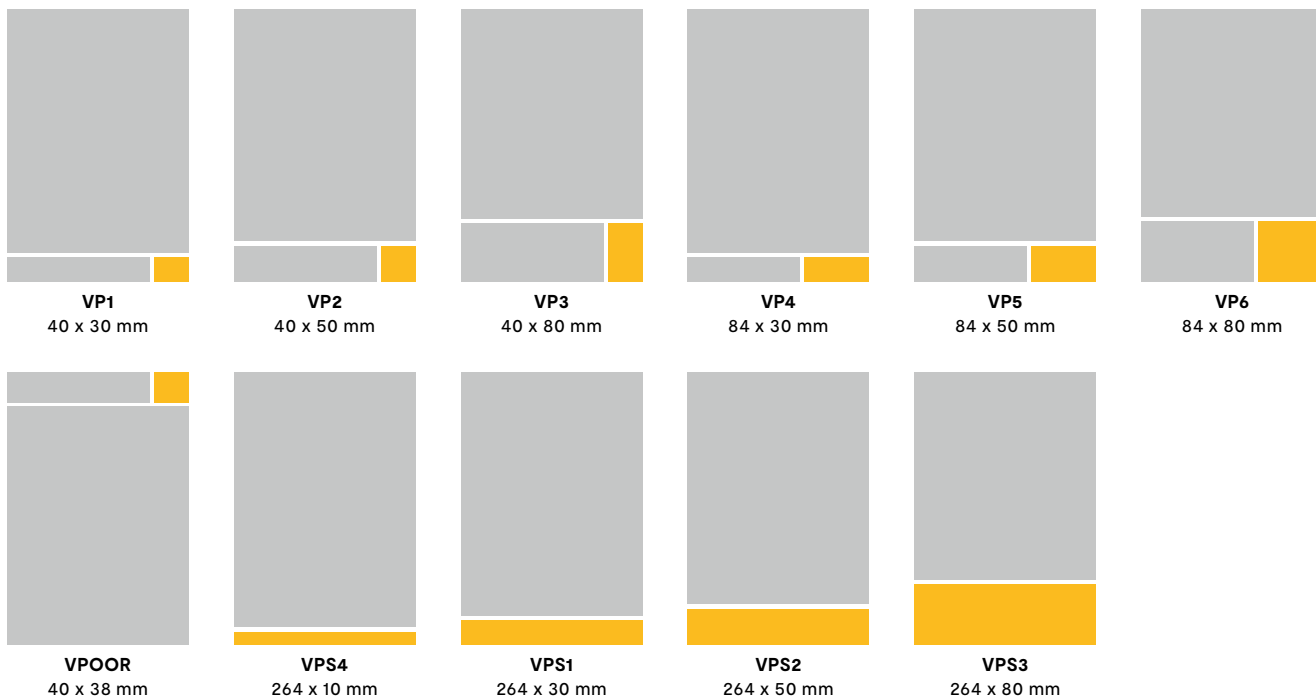

A3/32S
63 x 139 mm

A1/16L
130 x 45 mm

A1/16S
63 x 92 mm

A1/32L
63 x 45 mm

A1/1SPREAD
548 x 390 mm (op aanvraag)

Alle titels

Magazines advertentiepagina's

Titels: AD Magazine, &Magazine, Tijd, Letter&Geest, PS van de Week, Sir Edmund, Volkskrant Magazine