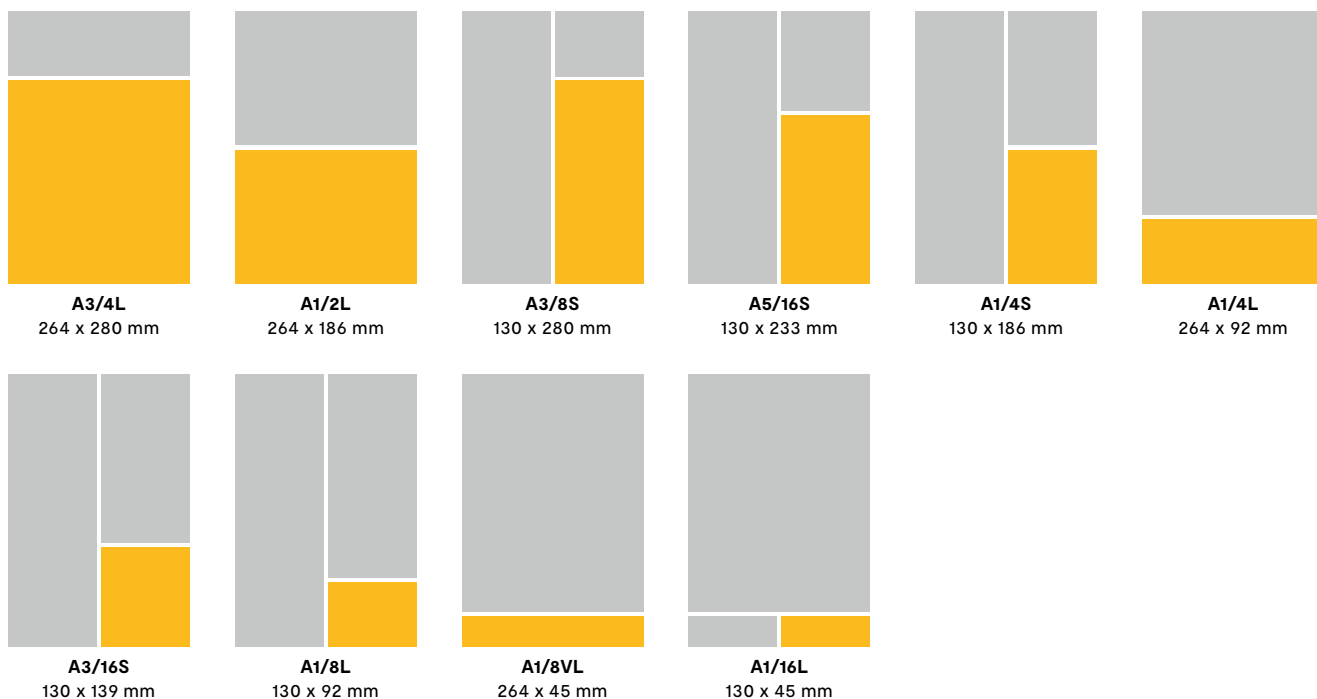

*Het pagina-aandeel in cijfers.
Bijvoorbeeld:*

1/2 = Half pagina-aandeel
1/4 = Kwart pagina-aandeel

De vorm van de advertentie in lettercombinaties:

S = Staand
L = Liggend
B = Blok
BS = Blok Staand
BL = Blok Liggend
VS = Volledig Staand
(gehele pagina hoogte)
VL = Volledig Liggend
(gehele pagina breedte)

Advertentieformaten

Kranten redactiepagina's

Alle titels

Kranten advertentiepagina's

Voor regionale adverteerders in: BN DeStem, Brabants Dagblad, De Gelderlander, de Stentor, Tubantia, Eindhovens Dagblad, PZC

Alle titels

* Alleen mogelijk bij de titels: AD, de Volkskrant, Trouw, Het Parool

Alle titels (geldt ook voor banen)

A1/1S
264 x 390 mm

A3/4L
264 x 280 mm

A1/2L
264 x 186 mm

A1/2S
130 x 374 mm

A3/8S
130 x 280 mm