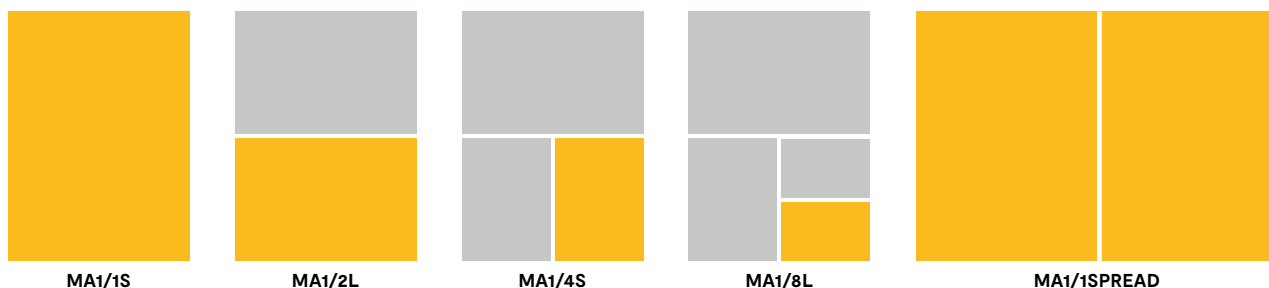

A3/32S
63 x 139 mm

A1/16L
130 x 45 mm

A1/16S
63 x 92 mm

A1/32L
63 x 45 mm

A1/1SPREAD
548 x 390 mm (op aanvraag)

Alle titels

Magazines advertentiepagina's

Titels: AD Magazine, &Magazine, Tijd, Letter&Geest, PS van de Week, Sir Edmund, Volkskrant Magazine