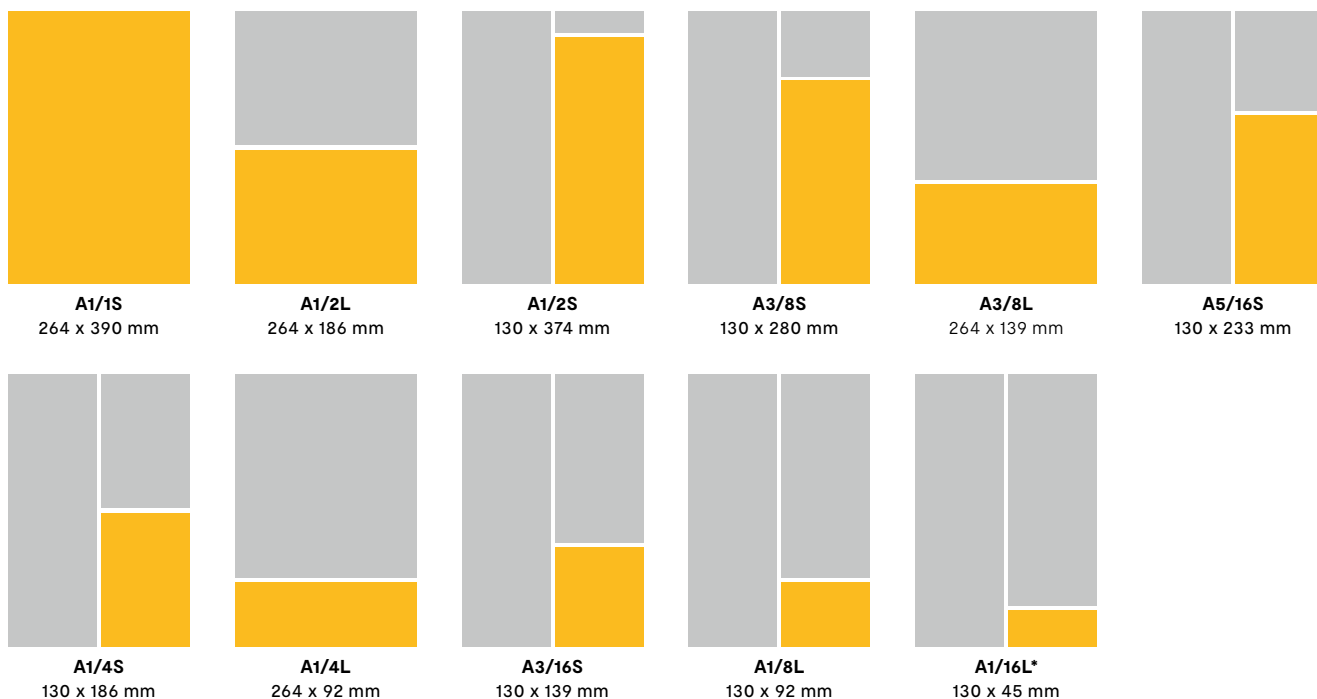

*Het pagina-aandeel in cijfers.
Bijvoorbeeld:*

1/2 = Half pagina-aandeel
1/4 = Kwart pagina-aandeel

De vorm van de advertentie in lettercombinaties:

S = Staand
L = Liggend
B = Blok
BS = Blok Staand
BL = Blok Liggend
VS = Volledig Staand
(gehele pagina hoogte)
VL = Volledig Liggend
(gehele pagina breedte)

Alle titels

* Alleen mogelijk bij de titels: AD, de Volkskrant, Trouw, Het Parool

Alle titels (geldt ook voor banen)

A1/1S
264 x 390 mm

A3/4L
264 x 280 mm

A1/2L
264 x 186 mm

A1/2S
130 x 374 mm

A3/8S
130 x 280 mm