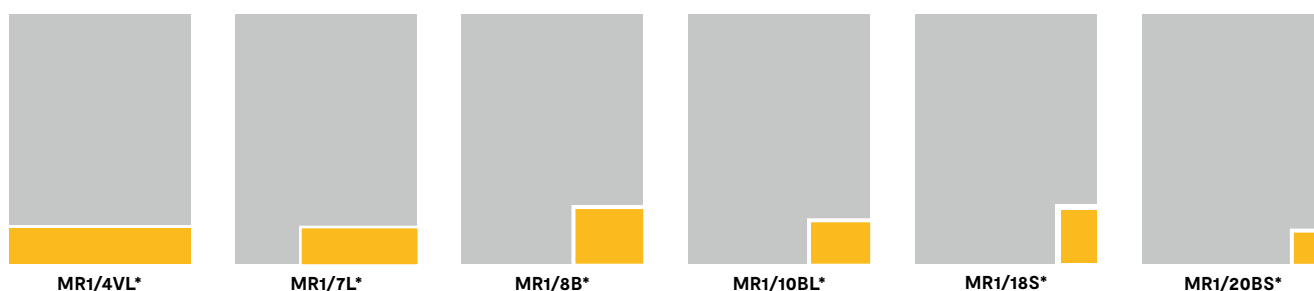

Advertentieformaten Magazines redactiepagina's

Terug 

Titel	MR1/4VS	MR1/4VL
Sir Edmund	45x265	195x60

Titel	MR1/4B	MR1/4S	MR1/5L	MR1/8L
PS van de Week	126x95	75x141	144x60	95x60

Titel	MR1/4VL*	MR1/7L*	MR1/8B*	MR1/10BL*	MR1/18S*	MR1/20BS*
PS van de Week	194x54	115x54	75x70	75x54	36x70	36x54

* Advertentieformaat Rubriek Agenda

Advertentieformaten

Digitaal display

Terug 

Alle titels

Desktop /laptop/tablet

Leaderboard
728 x 90 px

Half Page
300 x 600 px