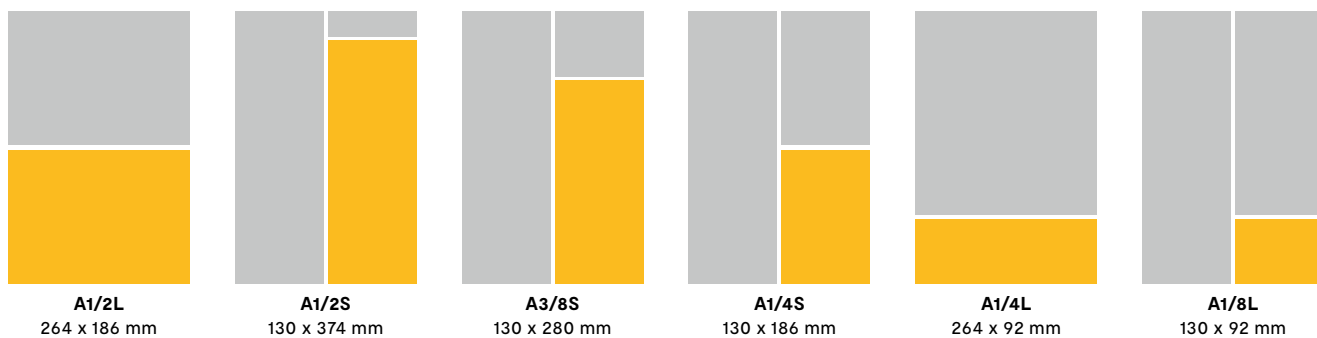

*Het pagina-aandeel in cijfers.
Bijvoorbeeld:*

1/2 = Half pagina-aandeel
1/4 = Kwart pagina-aandeel

De vorm van de advertentie in lettercombinaties:

S = Staand
L = Liggend
B = Blok
BS = Blok Staand
BL = Blok Liggend
VS = Volledig Staand
(gehele pagina hoogte)
VL = Volledig Liggend
(gehele pagina breedte)

Alle titels

* Alleen mogelijk bij de titels: AD, de Volkskrant, Trouw, Het Parool

Alle titels (geldt ook voor banen)

A1/1S
264 x 390 mm

A3/4L
264 x 280 mm

A1/2L
264 x 186 mm

A1/2S
130 x 374 mm

A3/8S
130 x 280 mm