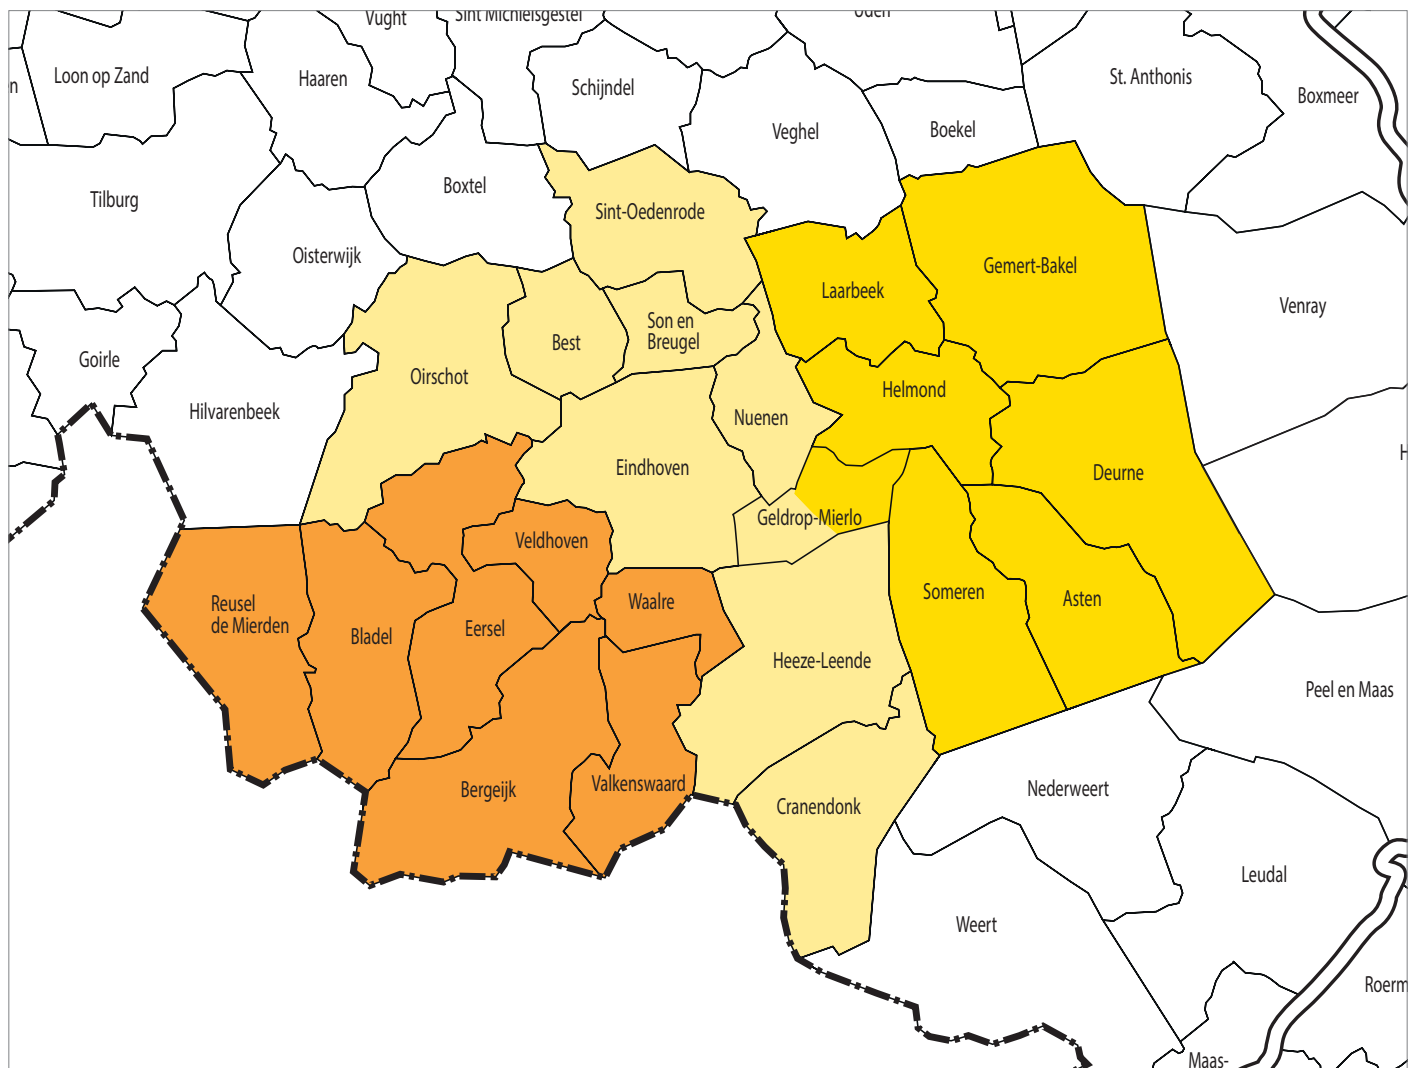

Eindhovens Dagblad

Verspreidingsgebied

Titel of editie	Kleur	Code
Eindhovens Dagblad gehele oplage		EDD
regio Helmond		HH
regio Eindhoven		EE
editie Eindhoven/Noord/Oost		ER1
editie De Kempen		ER2