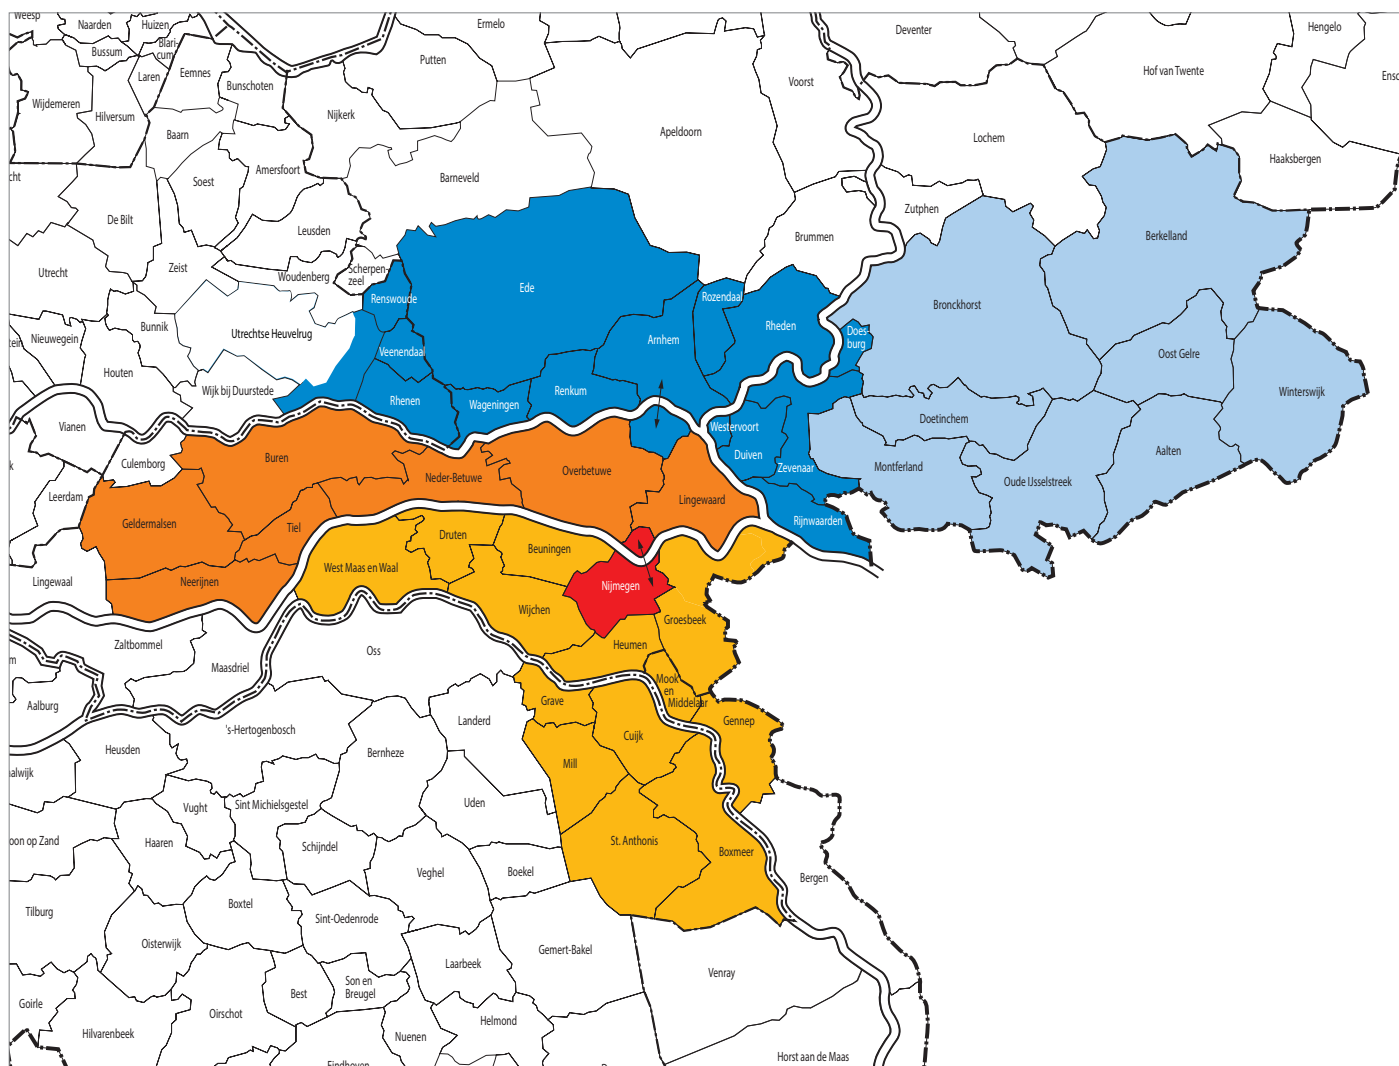

de Gelderlander

Verspreidingsgebied

Titel of editie	Kleur	Code
de Gelderlander gehele oplage		DG
Groot Nijmegen		GGN
regio Nijmegen		GRN
Groot Arnhem		GGA
regio Arnhem en Doetinchem		GAD
editie Nijmegen stad		DGNY
omgeving van Nijmegen		GO
editie Betuwe/Rivierland		GBR
regio Doetinchem		GRD
regio Arnhem		GRA