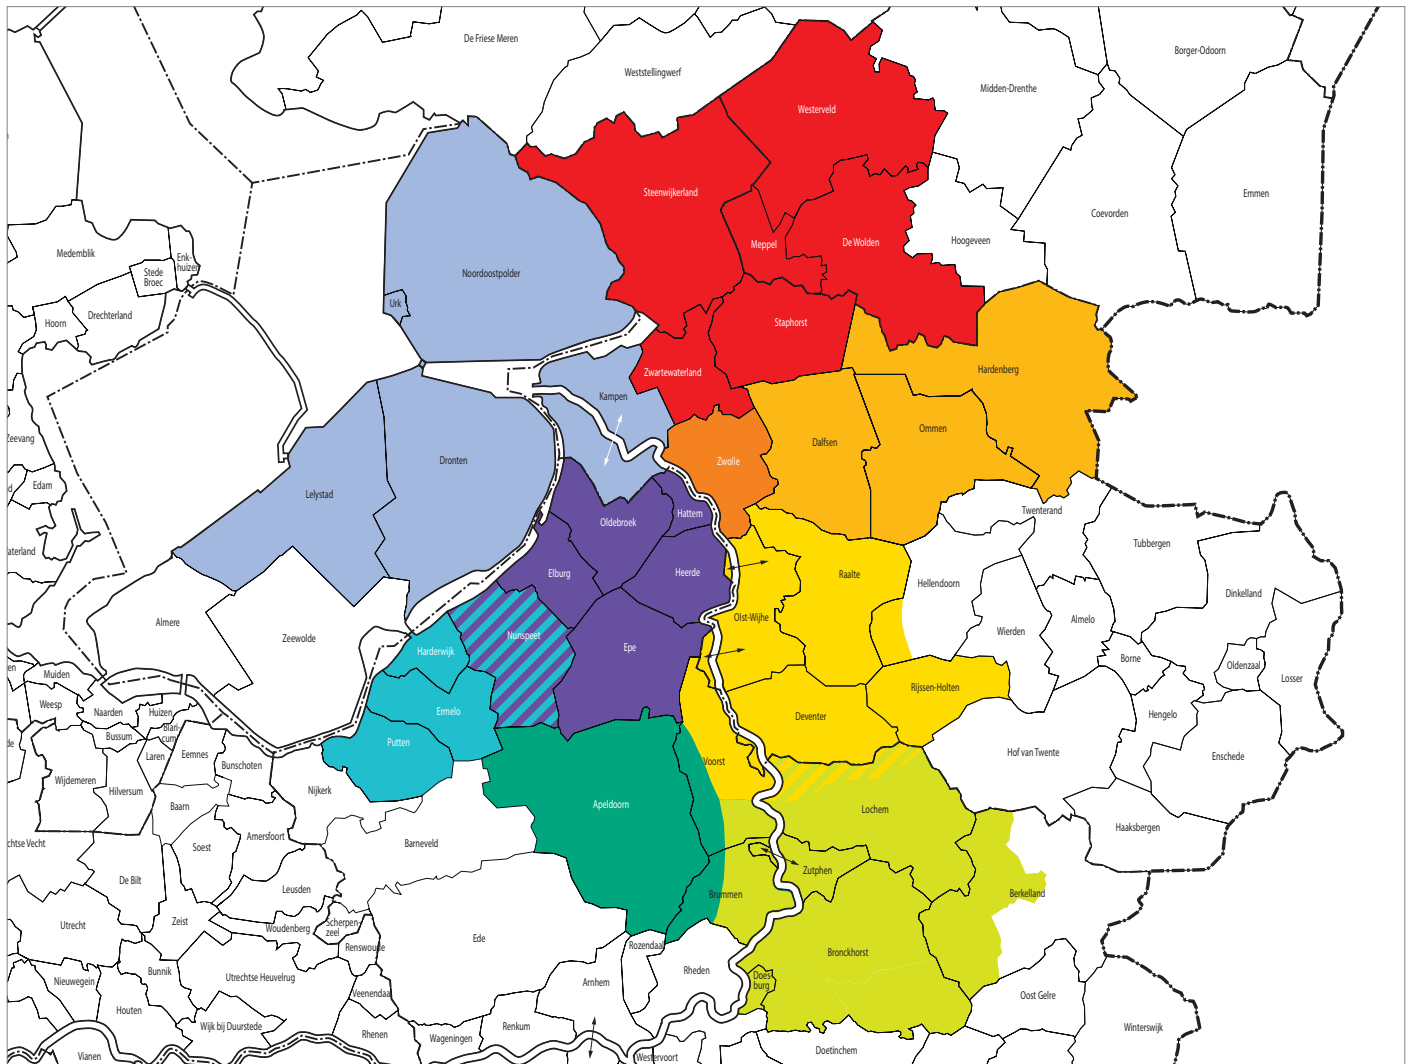

de Stentor

Verspreidingsgebied

Titel of editie	Kleur	Code
de Stentor gehele oplage		ST
Groot Apeldoorn		SGAX
Groot Deventer		SGDE
Groot Zwolle		SGZX
editie Apeldoorn		STAP
editie Deventer - Salland		STDE
editie Zwolle		STZS
editie West-Veluwe		STWX
editie Zutphen / Lochem		STLZ
editie Vechtdal		STVH
editie Kampen & Flevoland		STFL
editie Noord-Veluwe / Epe-Vaassen		STVV
editie Kop van Overijssel		STNW