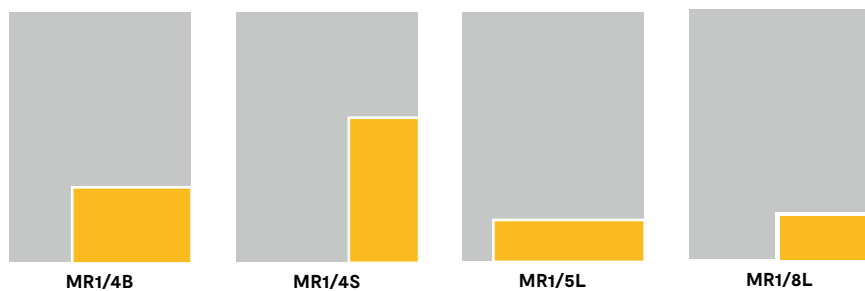

Advertentieformaten Magazines redactiepagina's

Terug

Titel	MR1/4B	MR1/4S	MR1/5L	MR1/8L
PS van de Week	126x95	75x141	144x60	95x60