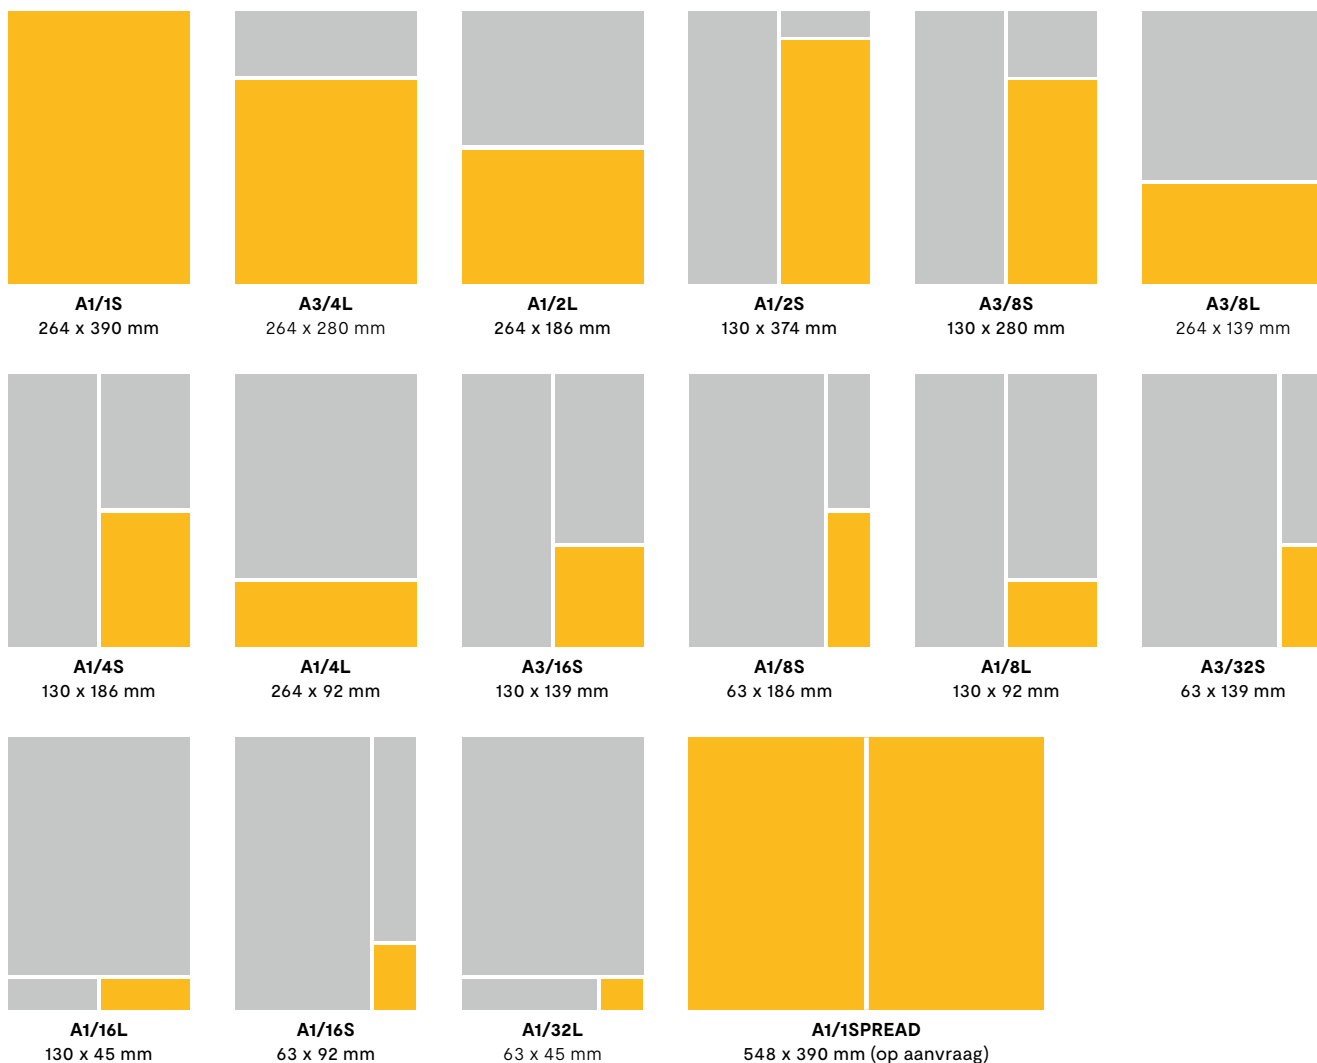

Alle titels (geldt ook voor banen)