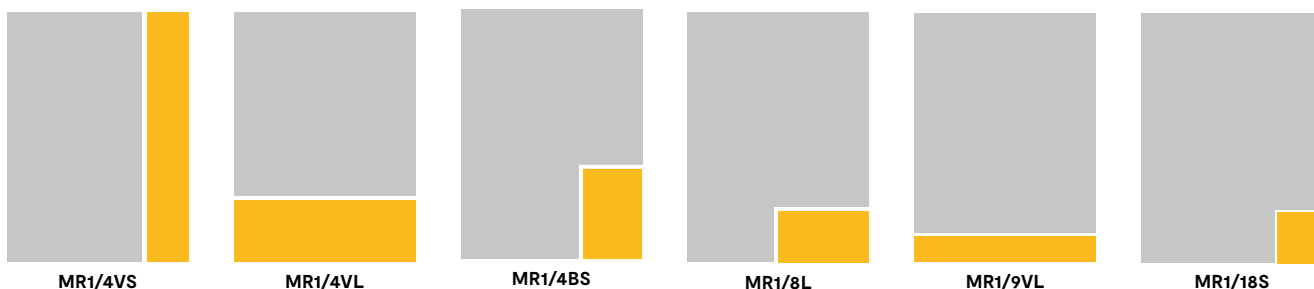

* 5 mm afloop rondom; Op de achterpagina van AD Magazine en ADR Magazine wordt niet aflopend gedrukt, formaat MA1/1S is dan 195x265

Advertentieformaten Magazines redactiepagina's

Terug 

MR1/4VL

Titel	MR1/4VL
AD Magazine, ADR Magazine	195x60