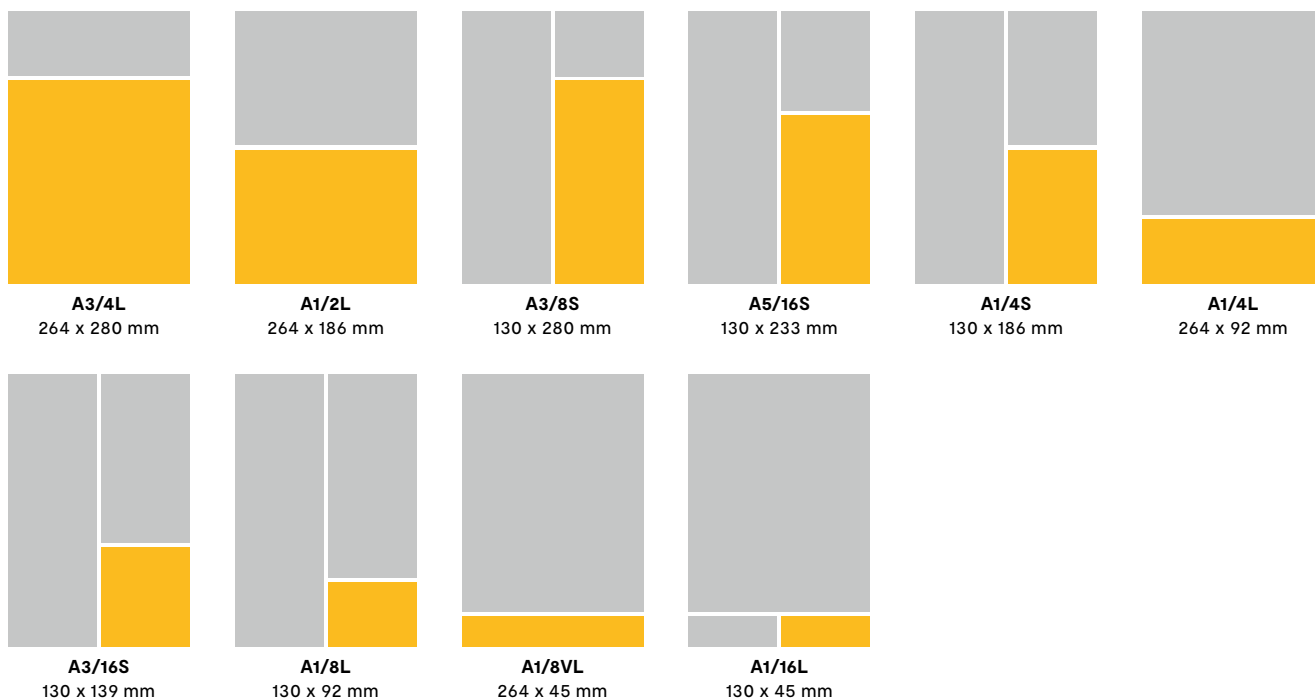

R1/5S
104 x 186 mm

R1/7L
158 x 92 mm

R1/7S
104 x 139 mm

R1/8VL
266 x 45 mm

R1/10BL
104 x 92 mm

R1/14L
158 x 45 mm

R1/20L
104 x 45 mm

R1/20S
50 x 92 mm

R1/40B
50 x 45 mm

A1/1SPREAD
548 x 390 mm (op aanvraag)

Kranten advertentiepagina's

Voor regionale adverteerders in: BN DeStem, Brabants Dagblad, De Gelderlander, de Stentor, Tubantia, Eindhovens Dagblad, PZC