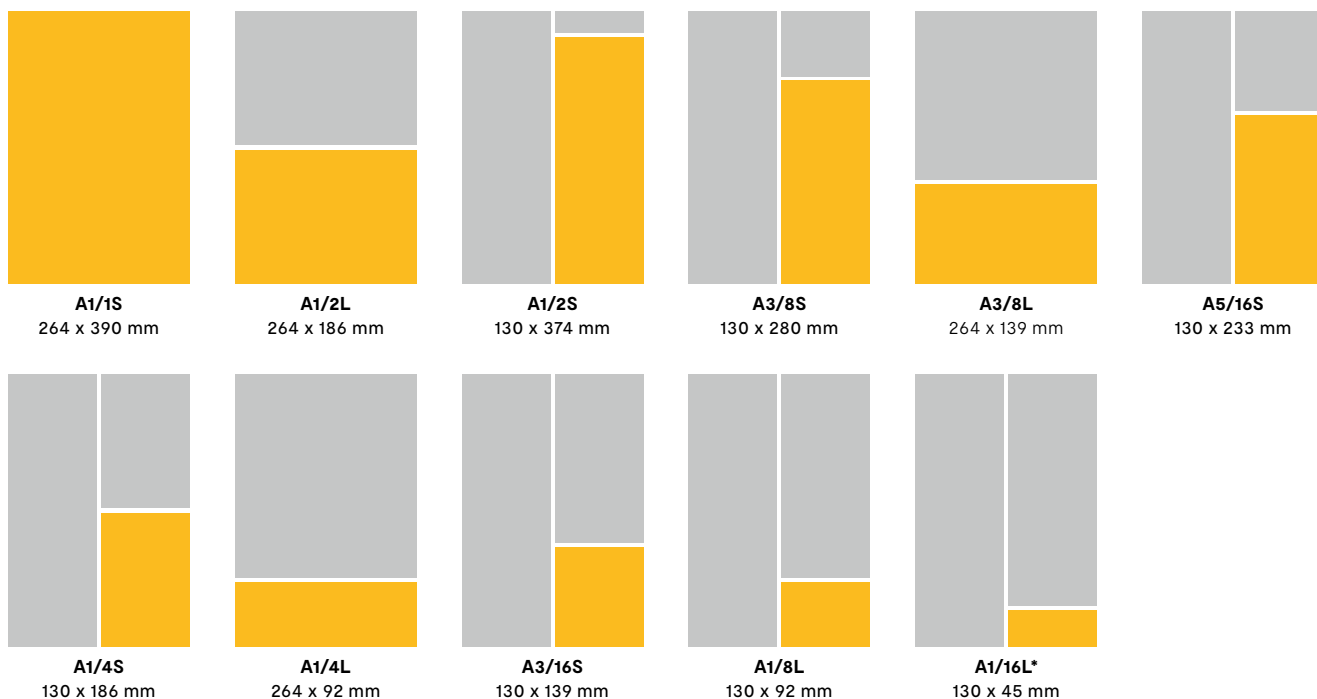

Alle titels

* Alleen mogelijk bij de titels: AD, de Volkskrant, Trouw, Het Parool