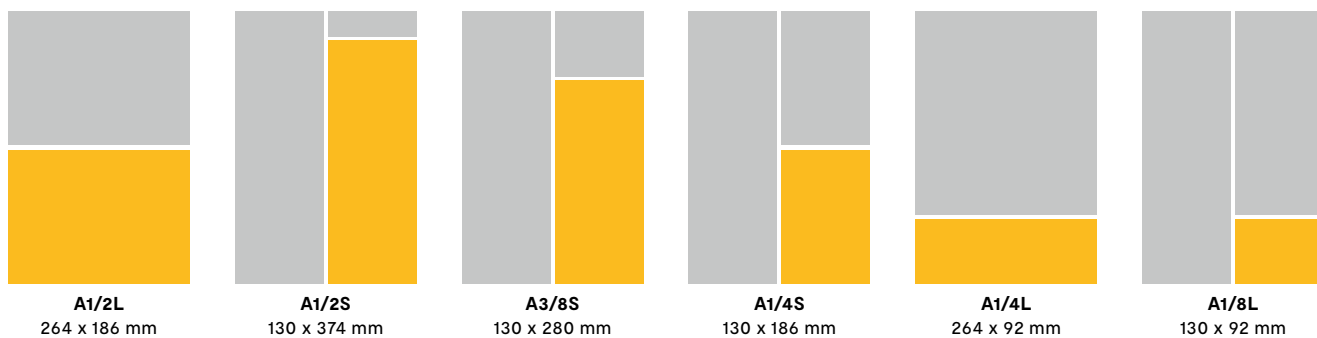

Kranten advertentiepagina's

Voor regionale adverteerders in: BN DeStem, Brabants Dagblad, De Gelderlander, de Stentor, Tubantia, Eindhovens Dagblad, PZC