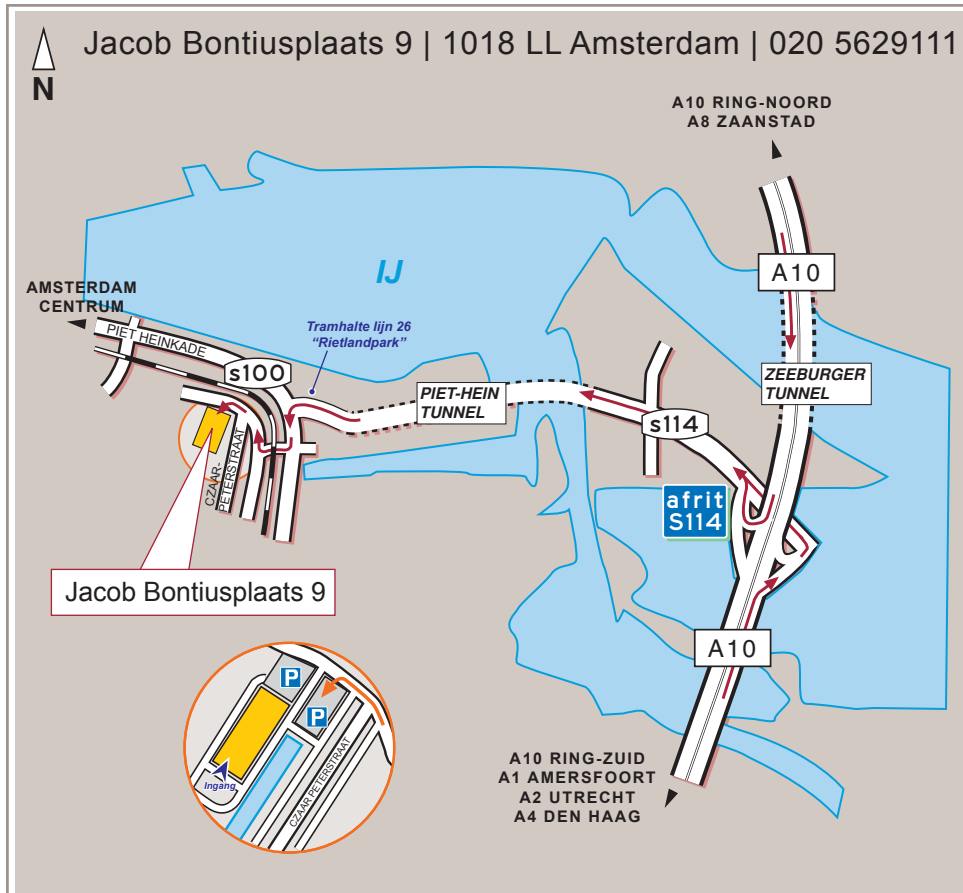

DE PERSGROEP

— Passie voor Media —

NEDERLAND

© 2012 Give Way ™
www.giveway.nl

Vanuit alle richtingen: Neem op de Ringweg A10 de afslag S114 richting Zeeburg/Artis. Je rijdt door de Piet Heintunnel en houdt aan het einde de meest linkerbaan aan. Sla linksaf en ga bij de eerstvolgende verkeerslichten rechtsaf onder het spoorviaduct door. Volg de weg met de bocht mee naar rechts langs de spoordijk. Je rijdt nu recht op de Persgroep Nederland af. Ga door het hek en dan aan de linkerkant de parkeerplaats op. Je kijkt tegen de

achterzijde van het gebouw aan. Voor de hoofdingang moet je helemaal langs het gebouw naar voren lopen.
Openbaar Vervoer: Vanaf Amsterdam Centraal Station neemt je tram 26 richting IJburg. Stap uit bij halte Rietlandpark (bij de Piet Heintunnel). Je steekt de weg over en loopt onder de spoorbrug door. Loop met de bocht mee naar rechts en 200 meter verder bevindt zich de Persgroep Nederland.